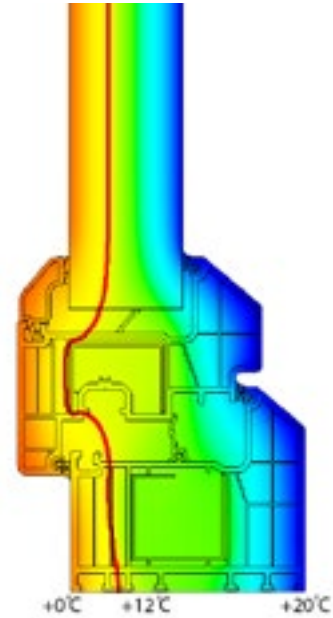

# Revotech

REVOLUTION IN WINDOW TECHNOLOGY

$U_w = 0,85^*$

## SİSTEM 84 / 44

Türkiye'de 84 mm genişliğinde üretilen ilk PVC profil olan Revotech, sahip olduğu 7 odacıklı ve 3 contalı yapısıyla  $U_w = 0,85 W / (m^2 - K)$  gibi PVC sektöründe devrimsel bir ısı yalıtım değeri sağlamaktadır.