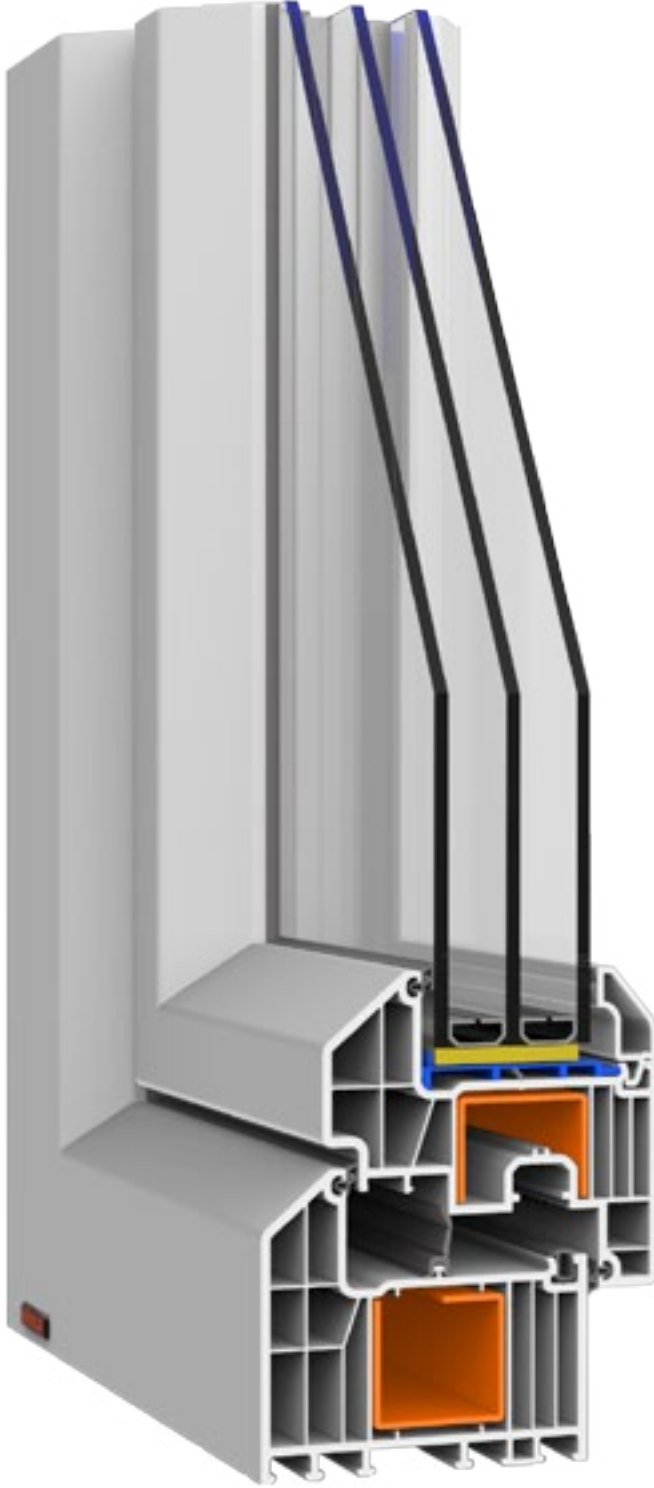

# Revotech

REVOLUTION IN WINDOW TECHNOLOGY

$U_w = 0,85^*$

## SİSTEM 90 / 54

Türkiye'de 90 mm genişliğinde üretilen ilk PVC profil olan Revotech, sahip olduğu 7 odacıklı ve 3 contalı yapıyla

$U_w = 0,85 \text{ W} / (\text{m}^2 - \text{K})$

gibi PVC sektöründe devrimsel bir ısı yalıtım değeri sağlamaktadır.

# SİSTEM 90 / 54 PROFİLLERİ

by winsa  
**Revotech**  
REVOLUTION IN WINDOW TECHNOLOGY

	REVOTECH 90 KASA
	REVOTECH 90 ORTAKAYIT
	REVOTECH 90 STATİK T
	REVOTECH KANAT ADAPTORU
	REVOTECH KANAT
	REVOTECH KAPI KANAT
	REVOTECH DIŞ. A. K.KANAT
	REVOTECH AÇILI KÖŞE DÖNÜŞ BORU
	REVOTECH AÇILI KÖŞE DÖNÜŞ ADAPTORU

## SİSTEM 84 / 44

Türkiye'de 84 mm genişliğinde üretilen ilk PVC profil olan Revotech, sahip olduğu 7 odacıklı ve 3 contalı yapısıyla  $U_w = 0,85 W / (m^2 - K)$  gibi PVC sektöründe devrimsel bir ısı yalıtım değeri sağlamaktadır.