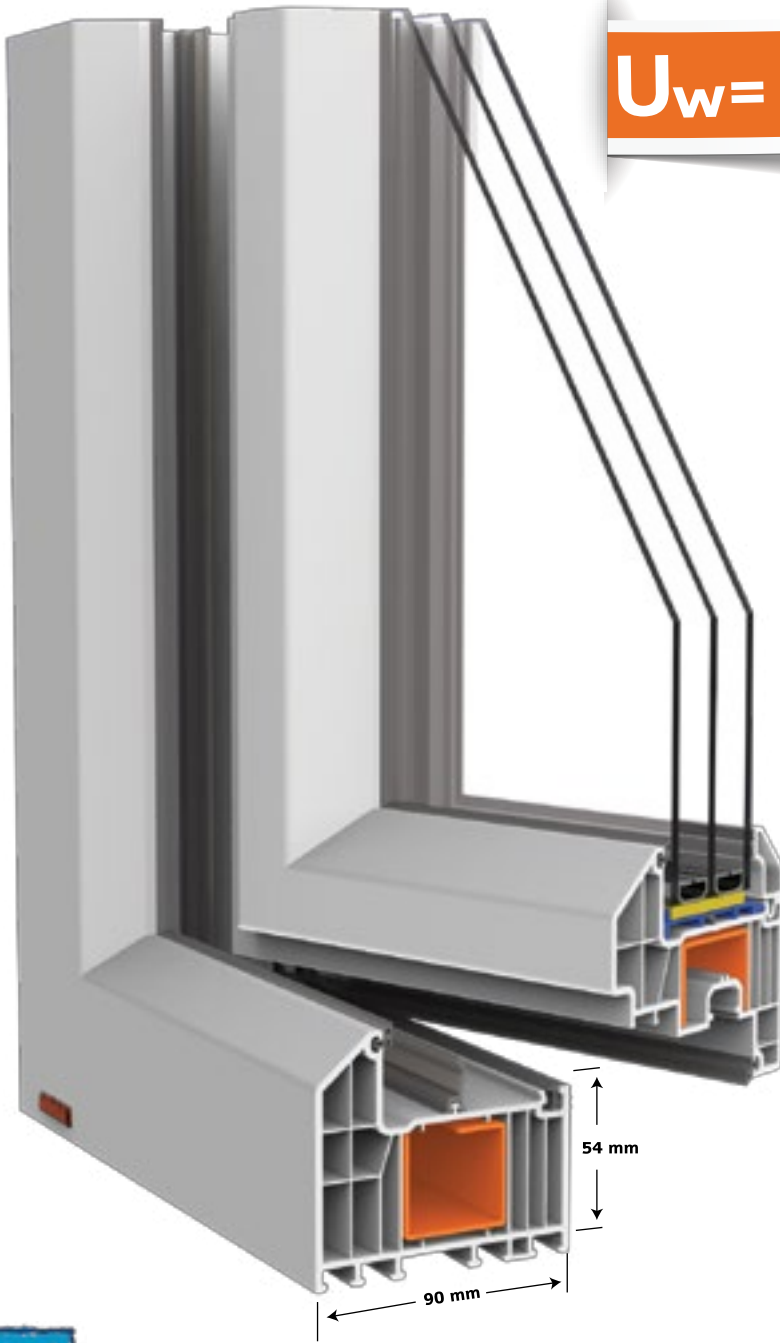

# Revotech

REVOLUTION IN WINDOW TECHNOLOGY

$U_w = 0,85^*$

## SİSTEM 90 / 54

Türkiye'de 90 mm genişliğinde üretilen ilk PVC profil olan Revotech, sahip olduğu 7 odacıklı ve 3 contalı yapıyla

$U_w = 0,85 \text{ W} / (\text{m}^2 - \text{K})$

gibi PVC sektöründe devrimsel bir ısı yalıtım değeri sağlamaktadır.

# SİSTEM 90 / 54 PROFİLLERİ

by winsa  
**Revotech**  
REVOLUTION IN WINDOW TECHNOLOGY

	REVOTECH 90 KASA
	REVOTECH 90 ORTAKAYIT
	REVOTECH 90 STATİK T
	REVOTECH KANAT ADAPTORU
	REVOTECH KANAT
	REVOTECH KAPI KANAT
	REVOTECH DIŞ. A. K.KANAT
	REVOTECH AÇILI KÖŞE DÖNÜŞ BORU
	REVOTECH AÇILI KÖŞE DÖNÜŞ ADAPTORU

## SİSTEM 84 / 44

Türkiye'de 84 mm genişliğinde üretilen ilk PVC profil olan Revotech, sahip olduğu 7 odacıklı ve 3 contalı yapısıyla  $U_w = 0,85 W / (m^2 - K)$  gibi PVC sektöründe devrimsel bir ısı yalıtım değeri sağlamaktadır.