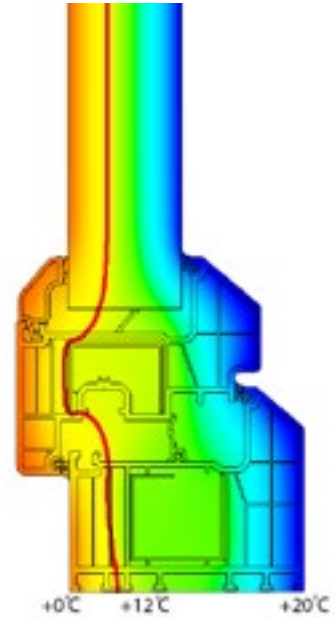

# Revotech

REVOLUTION IN WINDOW TECHNOLOGY

$U_w = 0,85^*$

## SİSTEM 90 / 54

Türkiye'de 90 mm genişliğinde üretilen ilk PVC profil olan Revotech, sahip olduğu 7 odacıklı ve 3 contalı yapıyla

$U_w = 0,85 \text{ W} / (\text{m}^2 - \text{K})$

gibi PVC sektöründe devrimsel bir ısı yalıtım değeri sağlamaktadır.