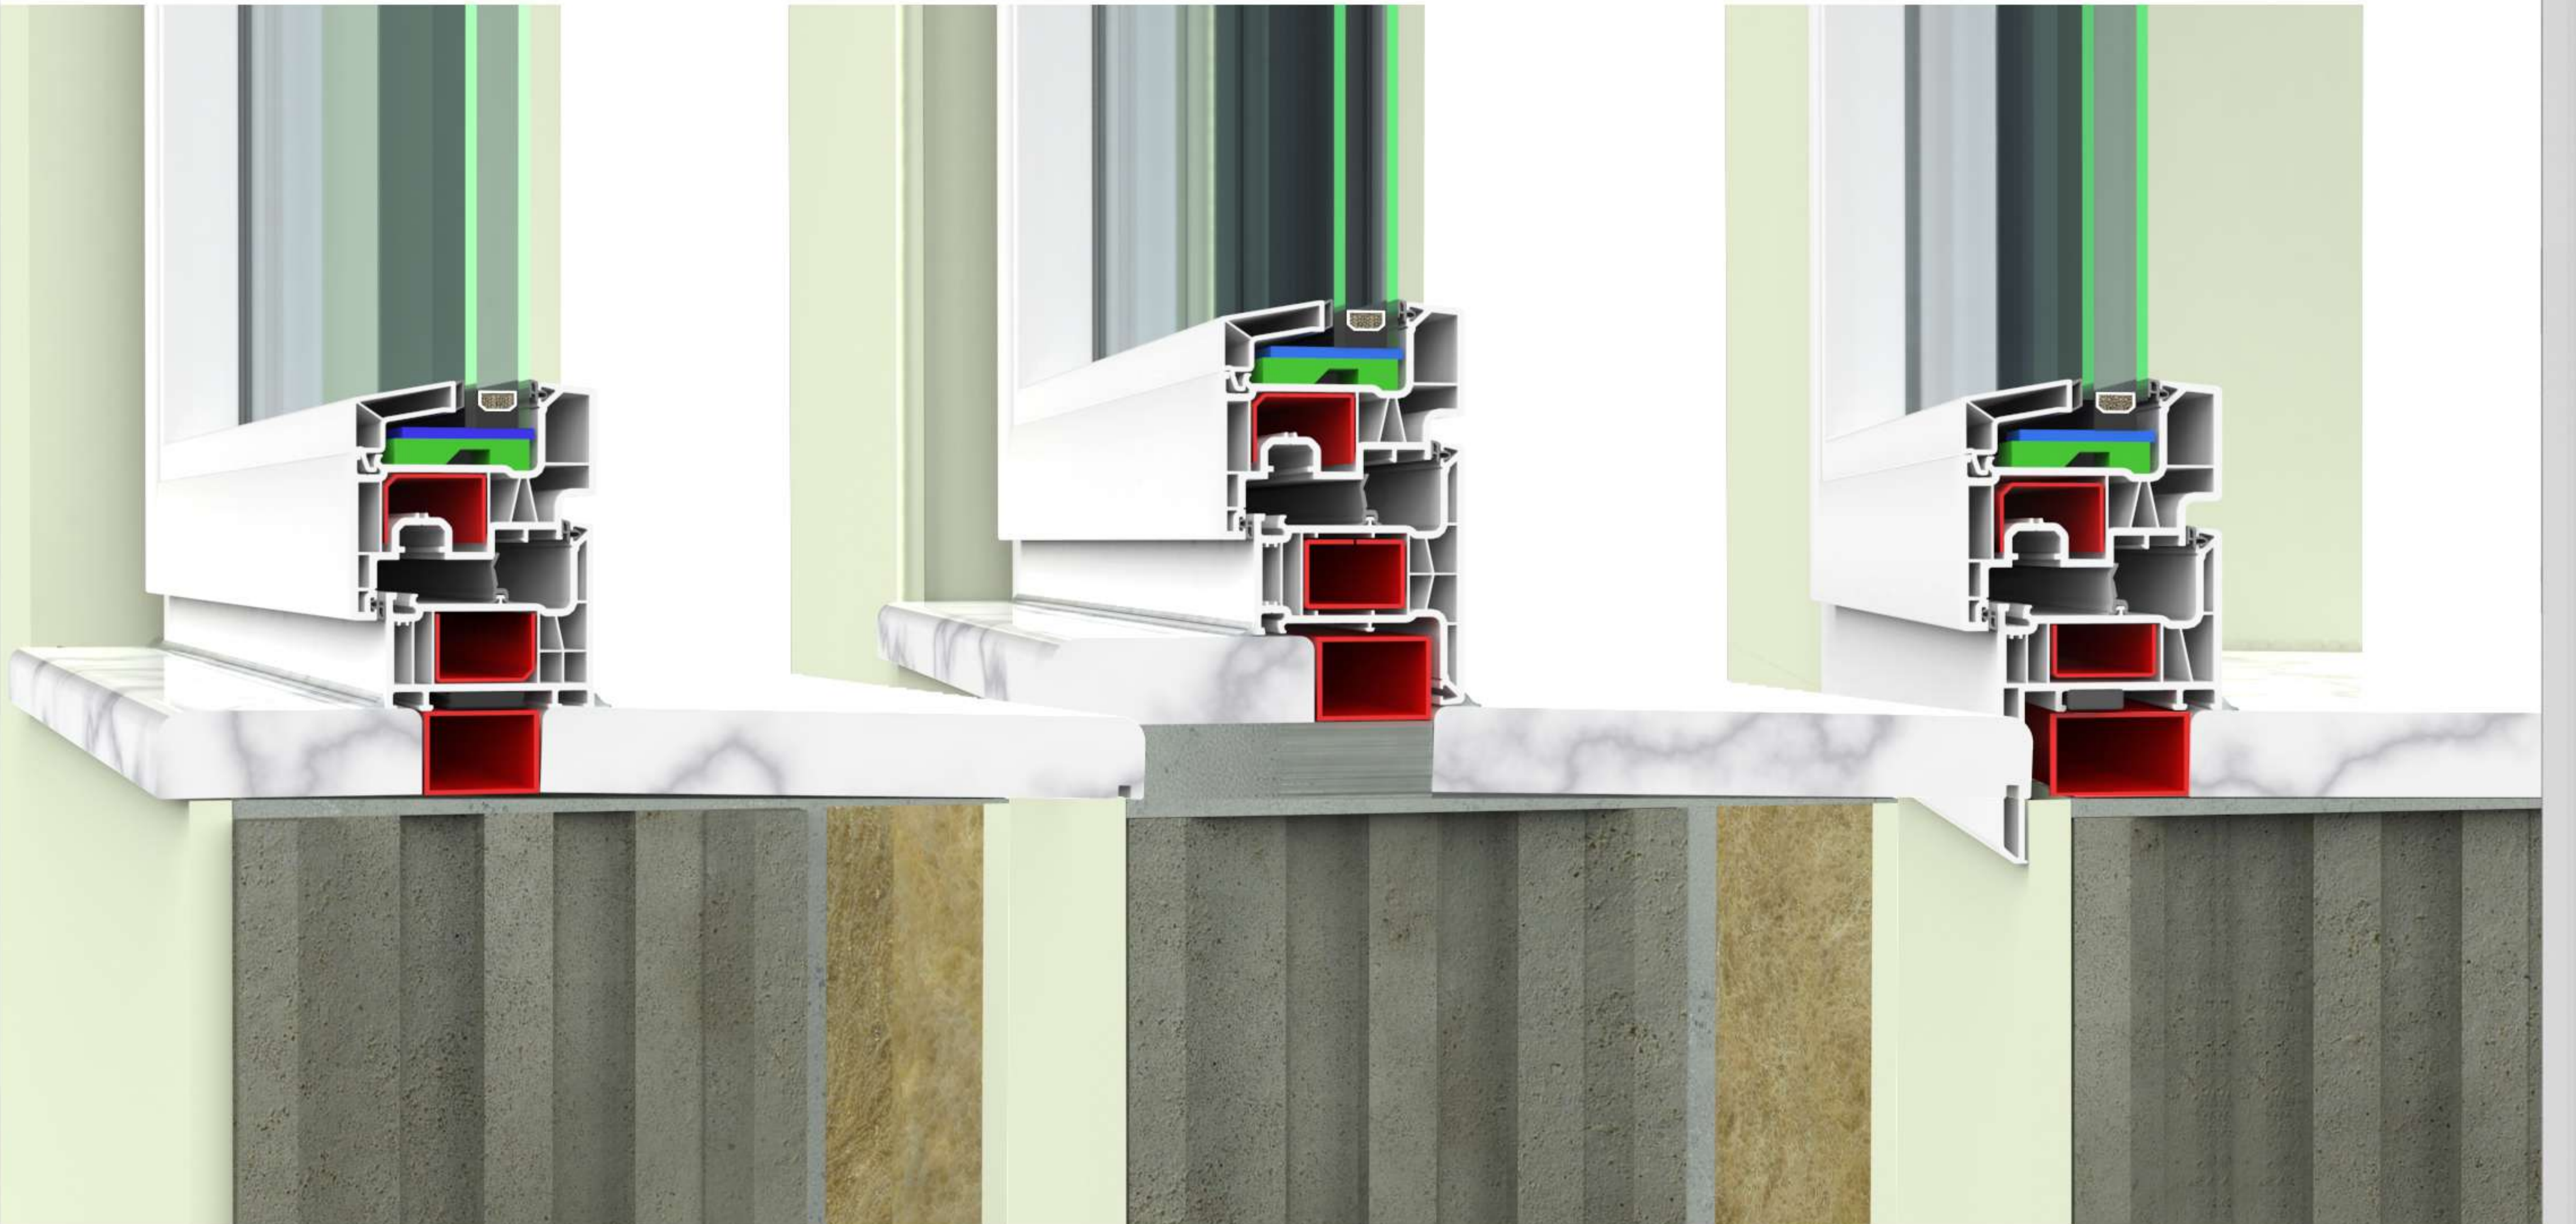

Uygulama Detayları