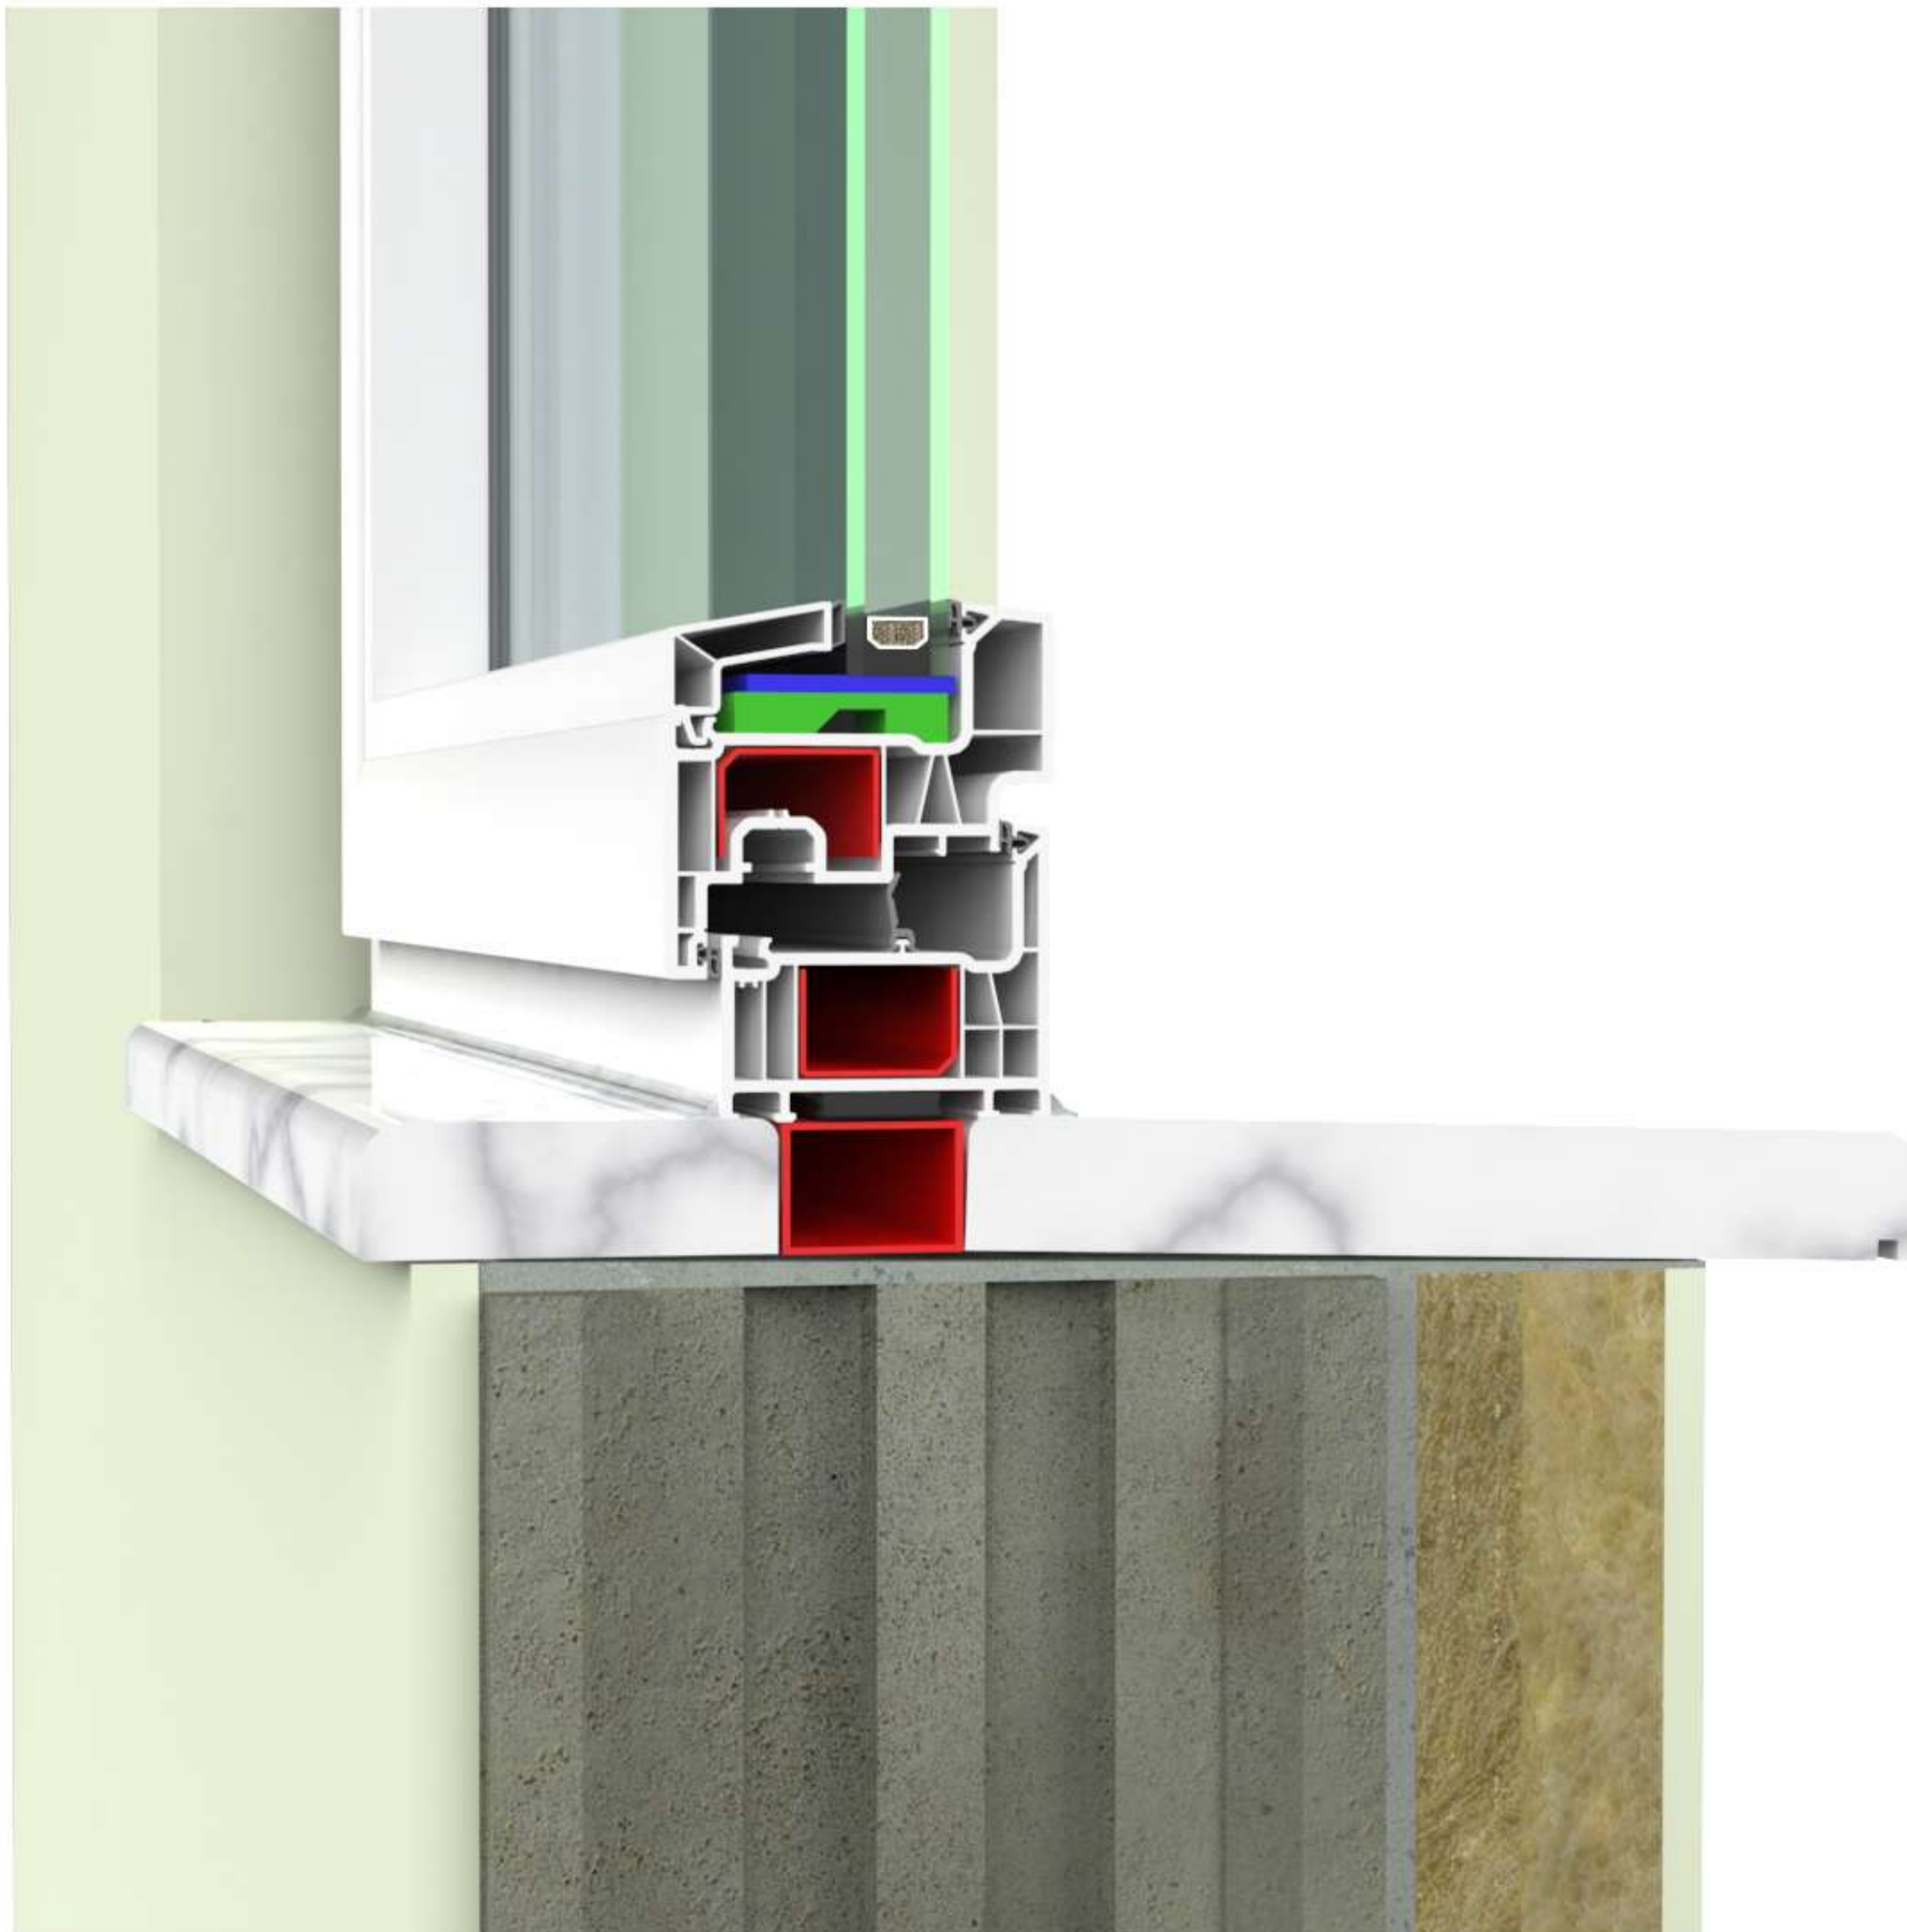

Güvenlik

Palmut
Meşe

Metalik
Gümüş

Krem

Winchester

Fındık

Uygulama Detayları

Uygulama Detayları

Uygulama Detayları

Açılım Seçenekleri

Açılım Seçenekleri

Açılım Seçenekleri

Açılım Seçenekleri

Açılım Seçenekleri

Kol Seçenekleri

Secustik Beyaz

Dıştan Takma Panjur

Panjur Seçenekleri

Monoblok Panjur

Monoblok Panjur Her türlü yeni yapılarda ve tadilatlarda her marka pencerelerin üzerine monte edilebilen, plastik kutulu, yalıtımlı, son derece estetik ve modern görünümü le güvenlik ihtiyaçlarınızın yanısıra her türlü projeye kolaylıkla uyum sağlar. Monoblok panjurlar tamamen Özerpan fabrikalarında üretilip montaj edildiği gibi, demonte şekilde montaja hazır olarak Türkiye'nin her yerine sevk edilebilmektedir.