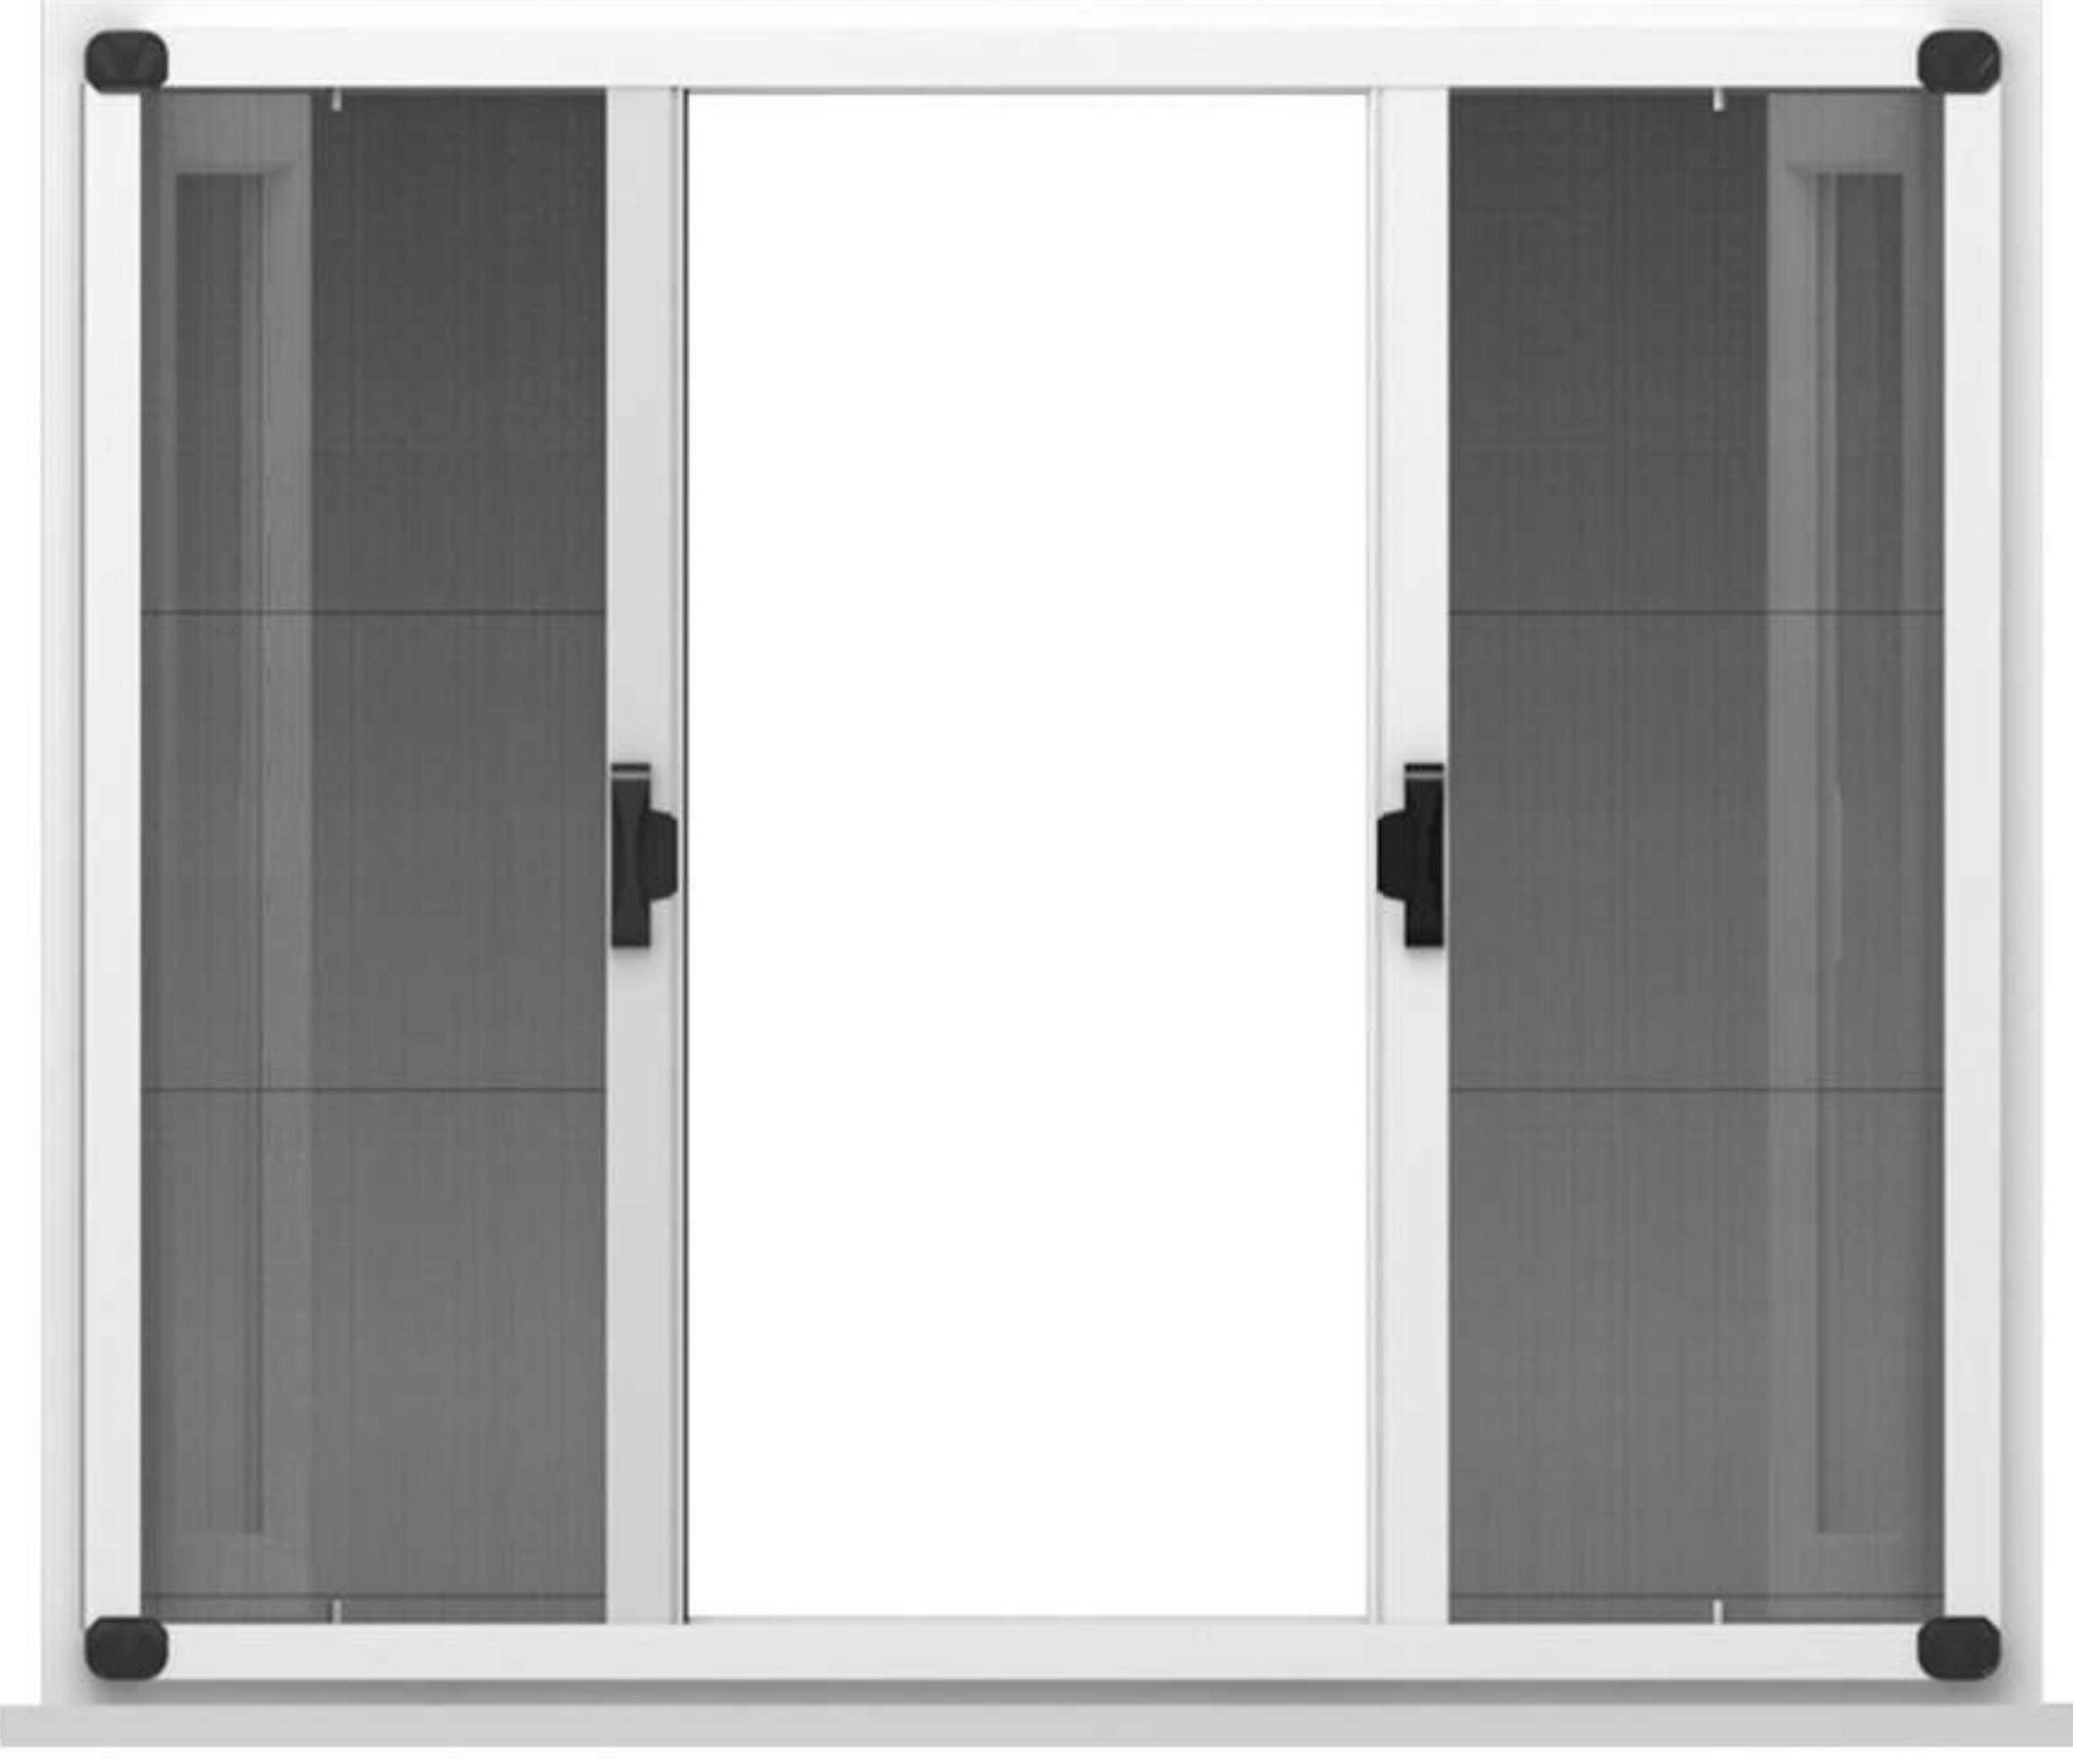

Dıştan Takma Panjur

Panjur Seçenekleri

Monoblok Panjur

Monoblok Panjur Her türlü yeni yapılarda ve tadilatlarda her marka pencerelerin üzerine monte edilebilen, plastik kutulu, yalıtımlı, son derece estetik ve modern görünümü le güvenlik ihtiyaçlarınızın yanısıra her türlü projeye kolaylıkla uyum sağlar. Monoblok panjurlar tamamen Özerpan fabrikalarında üretilip montaj edildiği gibi, demonte şekilde montaja hazır olarak Türkiye'nin her yerine sevk edilebilmektedir.

Sineklik Seçenekleri

Duble Plise

Yatay Plise

Dikey Plise

Sabit Plise

İçe Açılım Sineklik

Dışa Açılım

Central Pack Plise