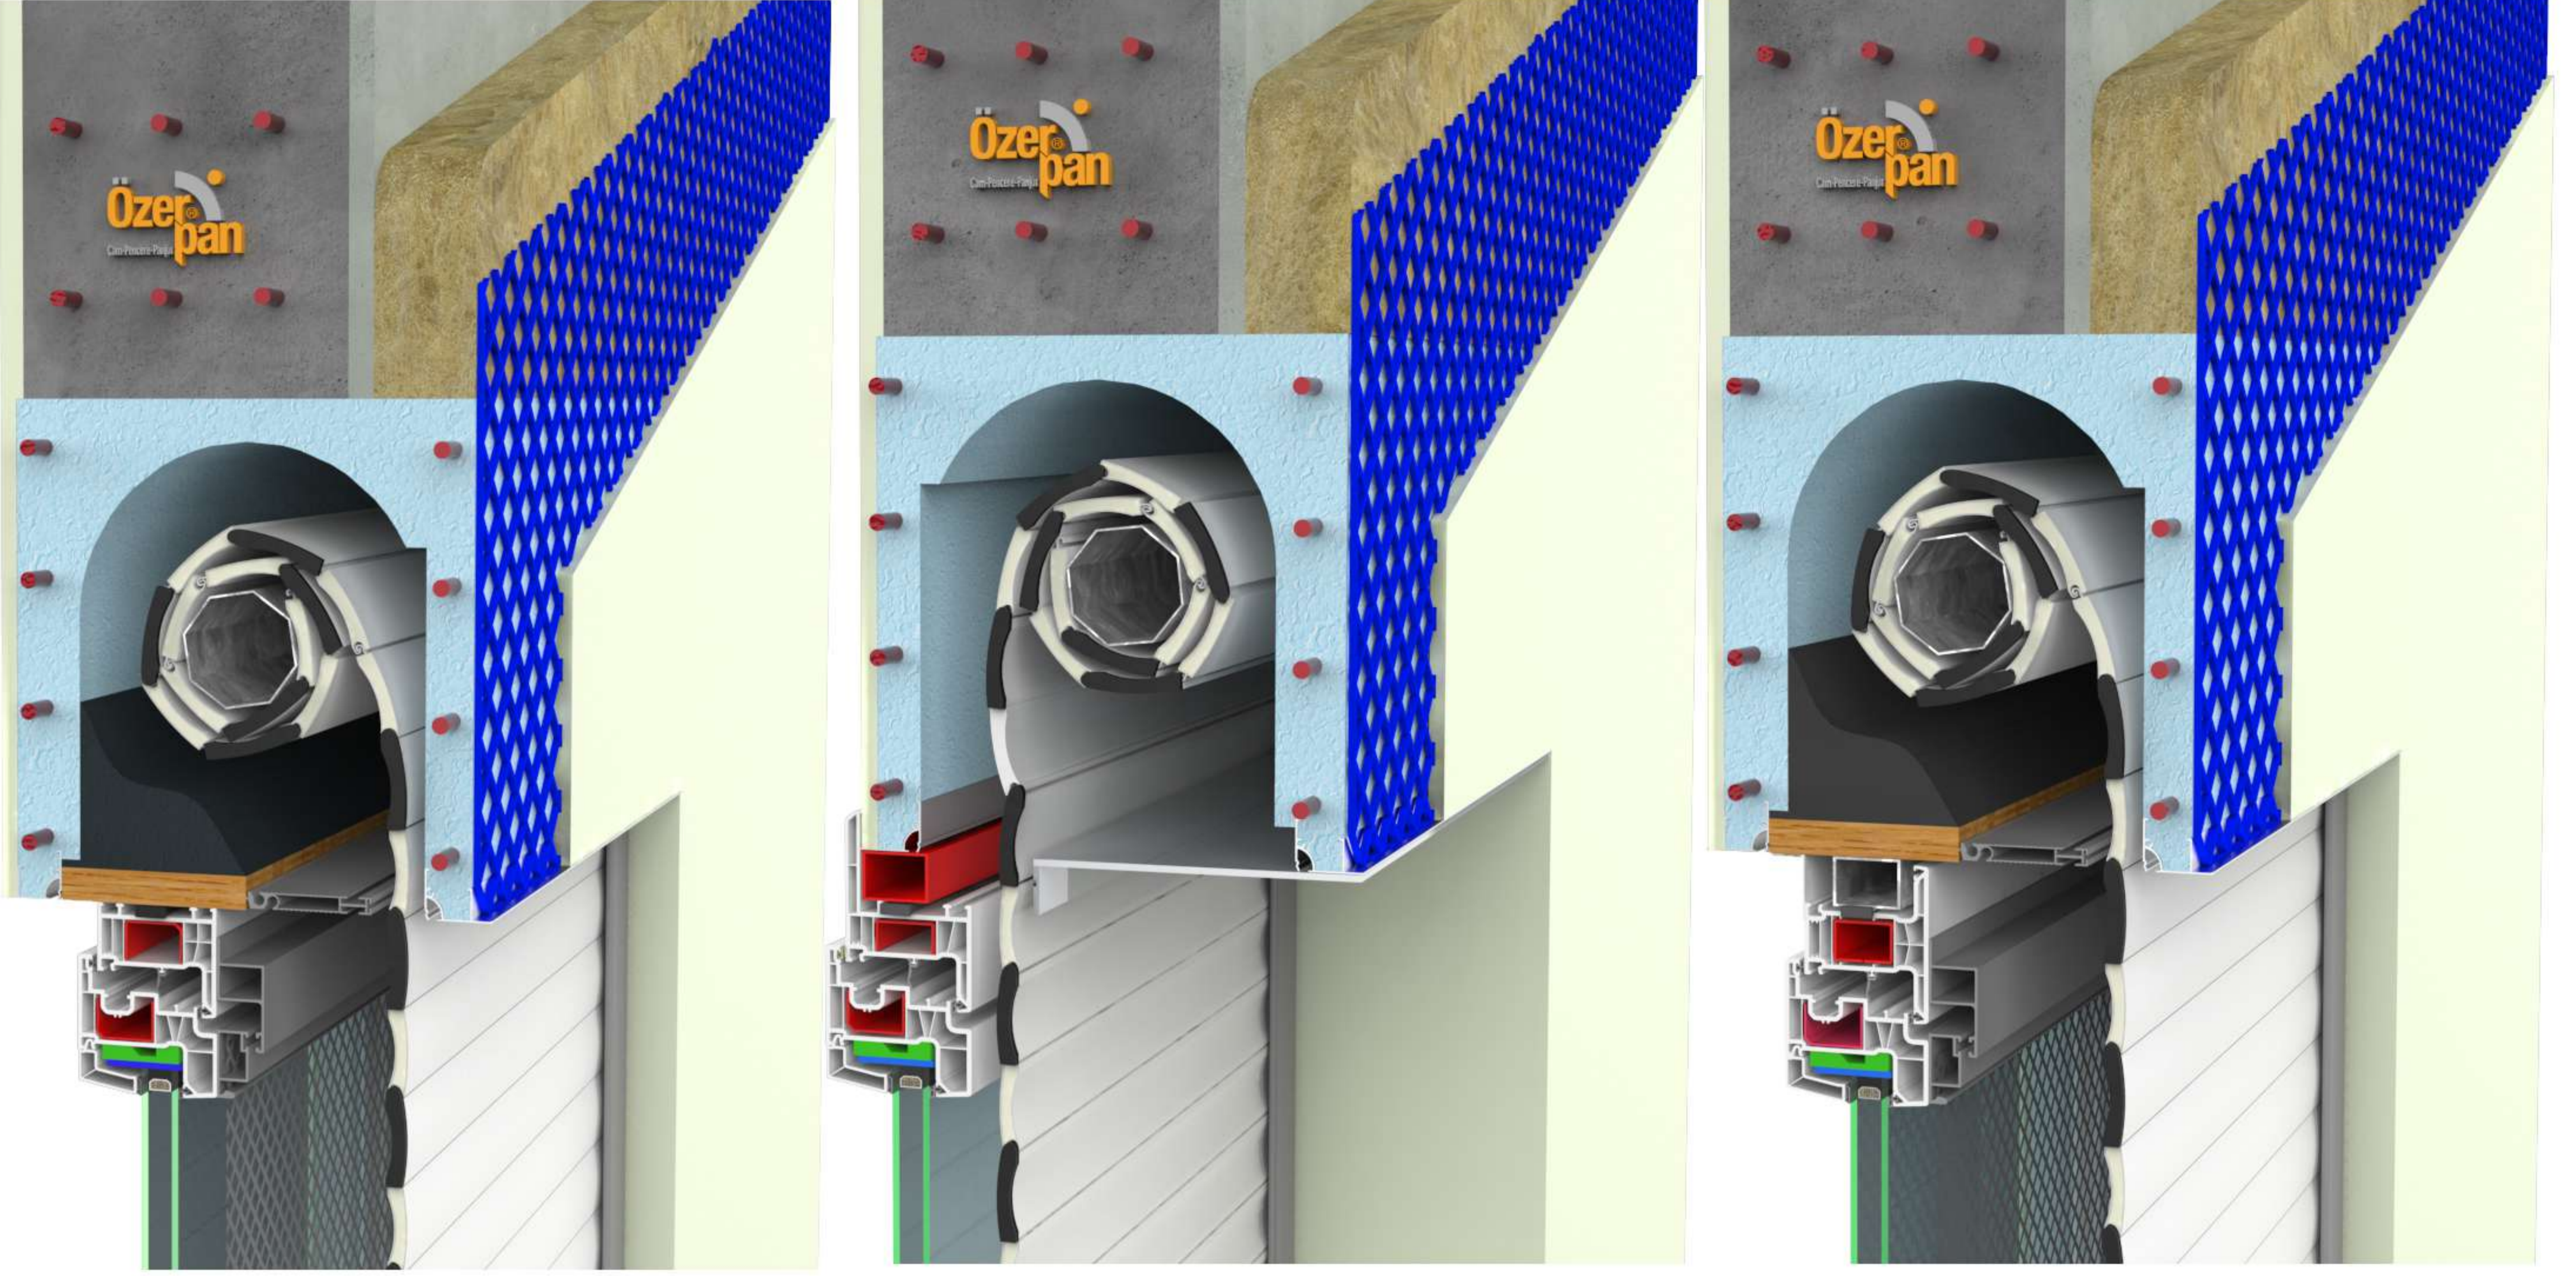

Güvenlik

Palmut
Meşe

Metalik
Gümüş

Krem

Winchester

Fındık

Uygulama Detayları

Uygulama Detayları

Dıştan Takma Panjur

Panjur Seçenekleri

Monoblok Panjur

Monoblok Panjur Her türlü yeni yapılarda ve tadilatlarda her marka pencerelerin üzerine monte edilebilen, plastik kutulu, yalıtımlı, son derece estetik ve modern görünümü le güvenlik ihtiyaçlarınızın yanısıra her türlü projeye kolaylıkla uyum sağlar. Monoblok panjurlar tamamen Özerpan fabrikalarında üretilip montaj edildiği gibi, demonte şekilde montaja hazır olarak Türkiye'nin her yerine sevk edilebilmektedir.