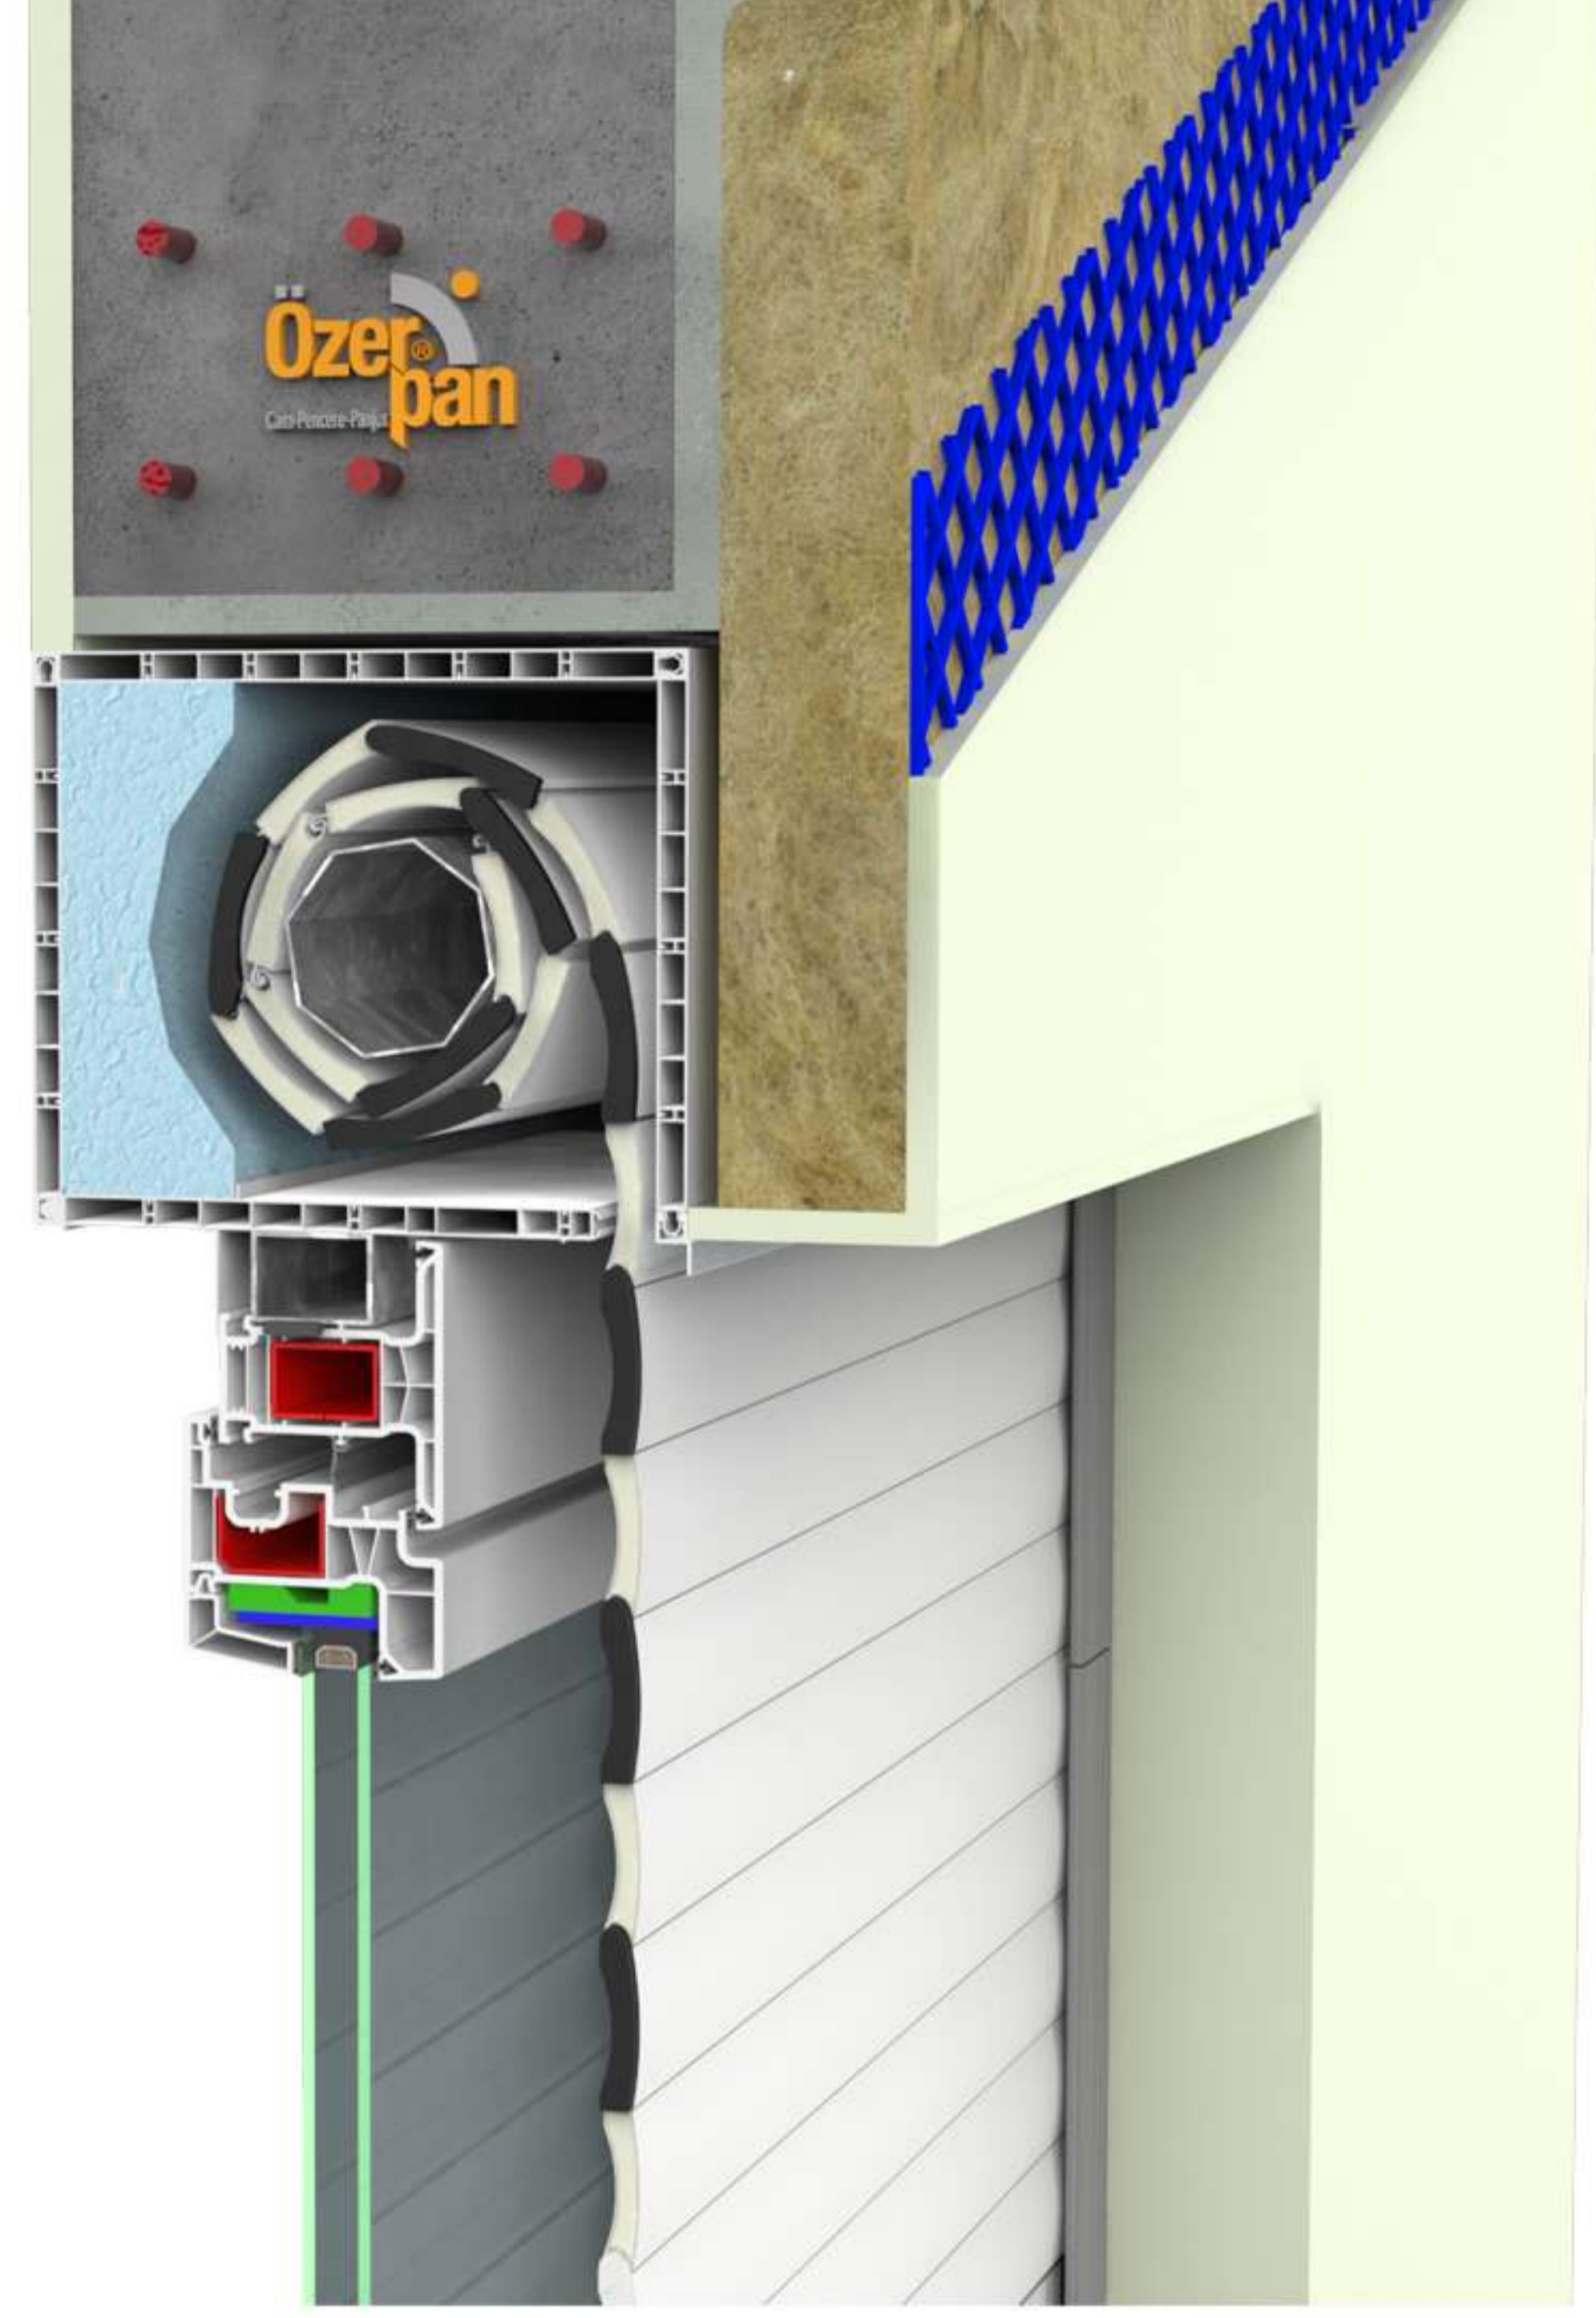

Uygulama Detayları