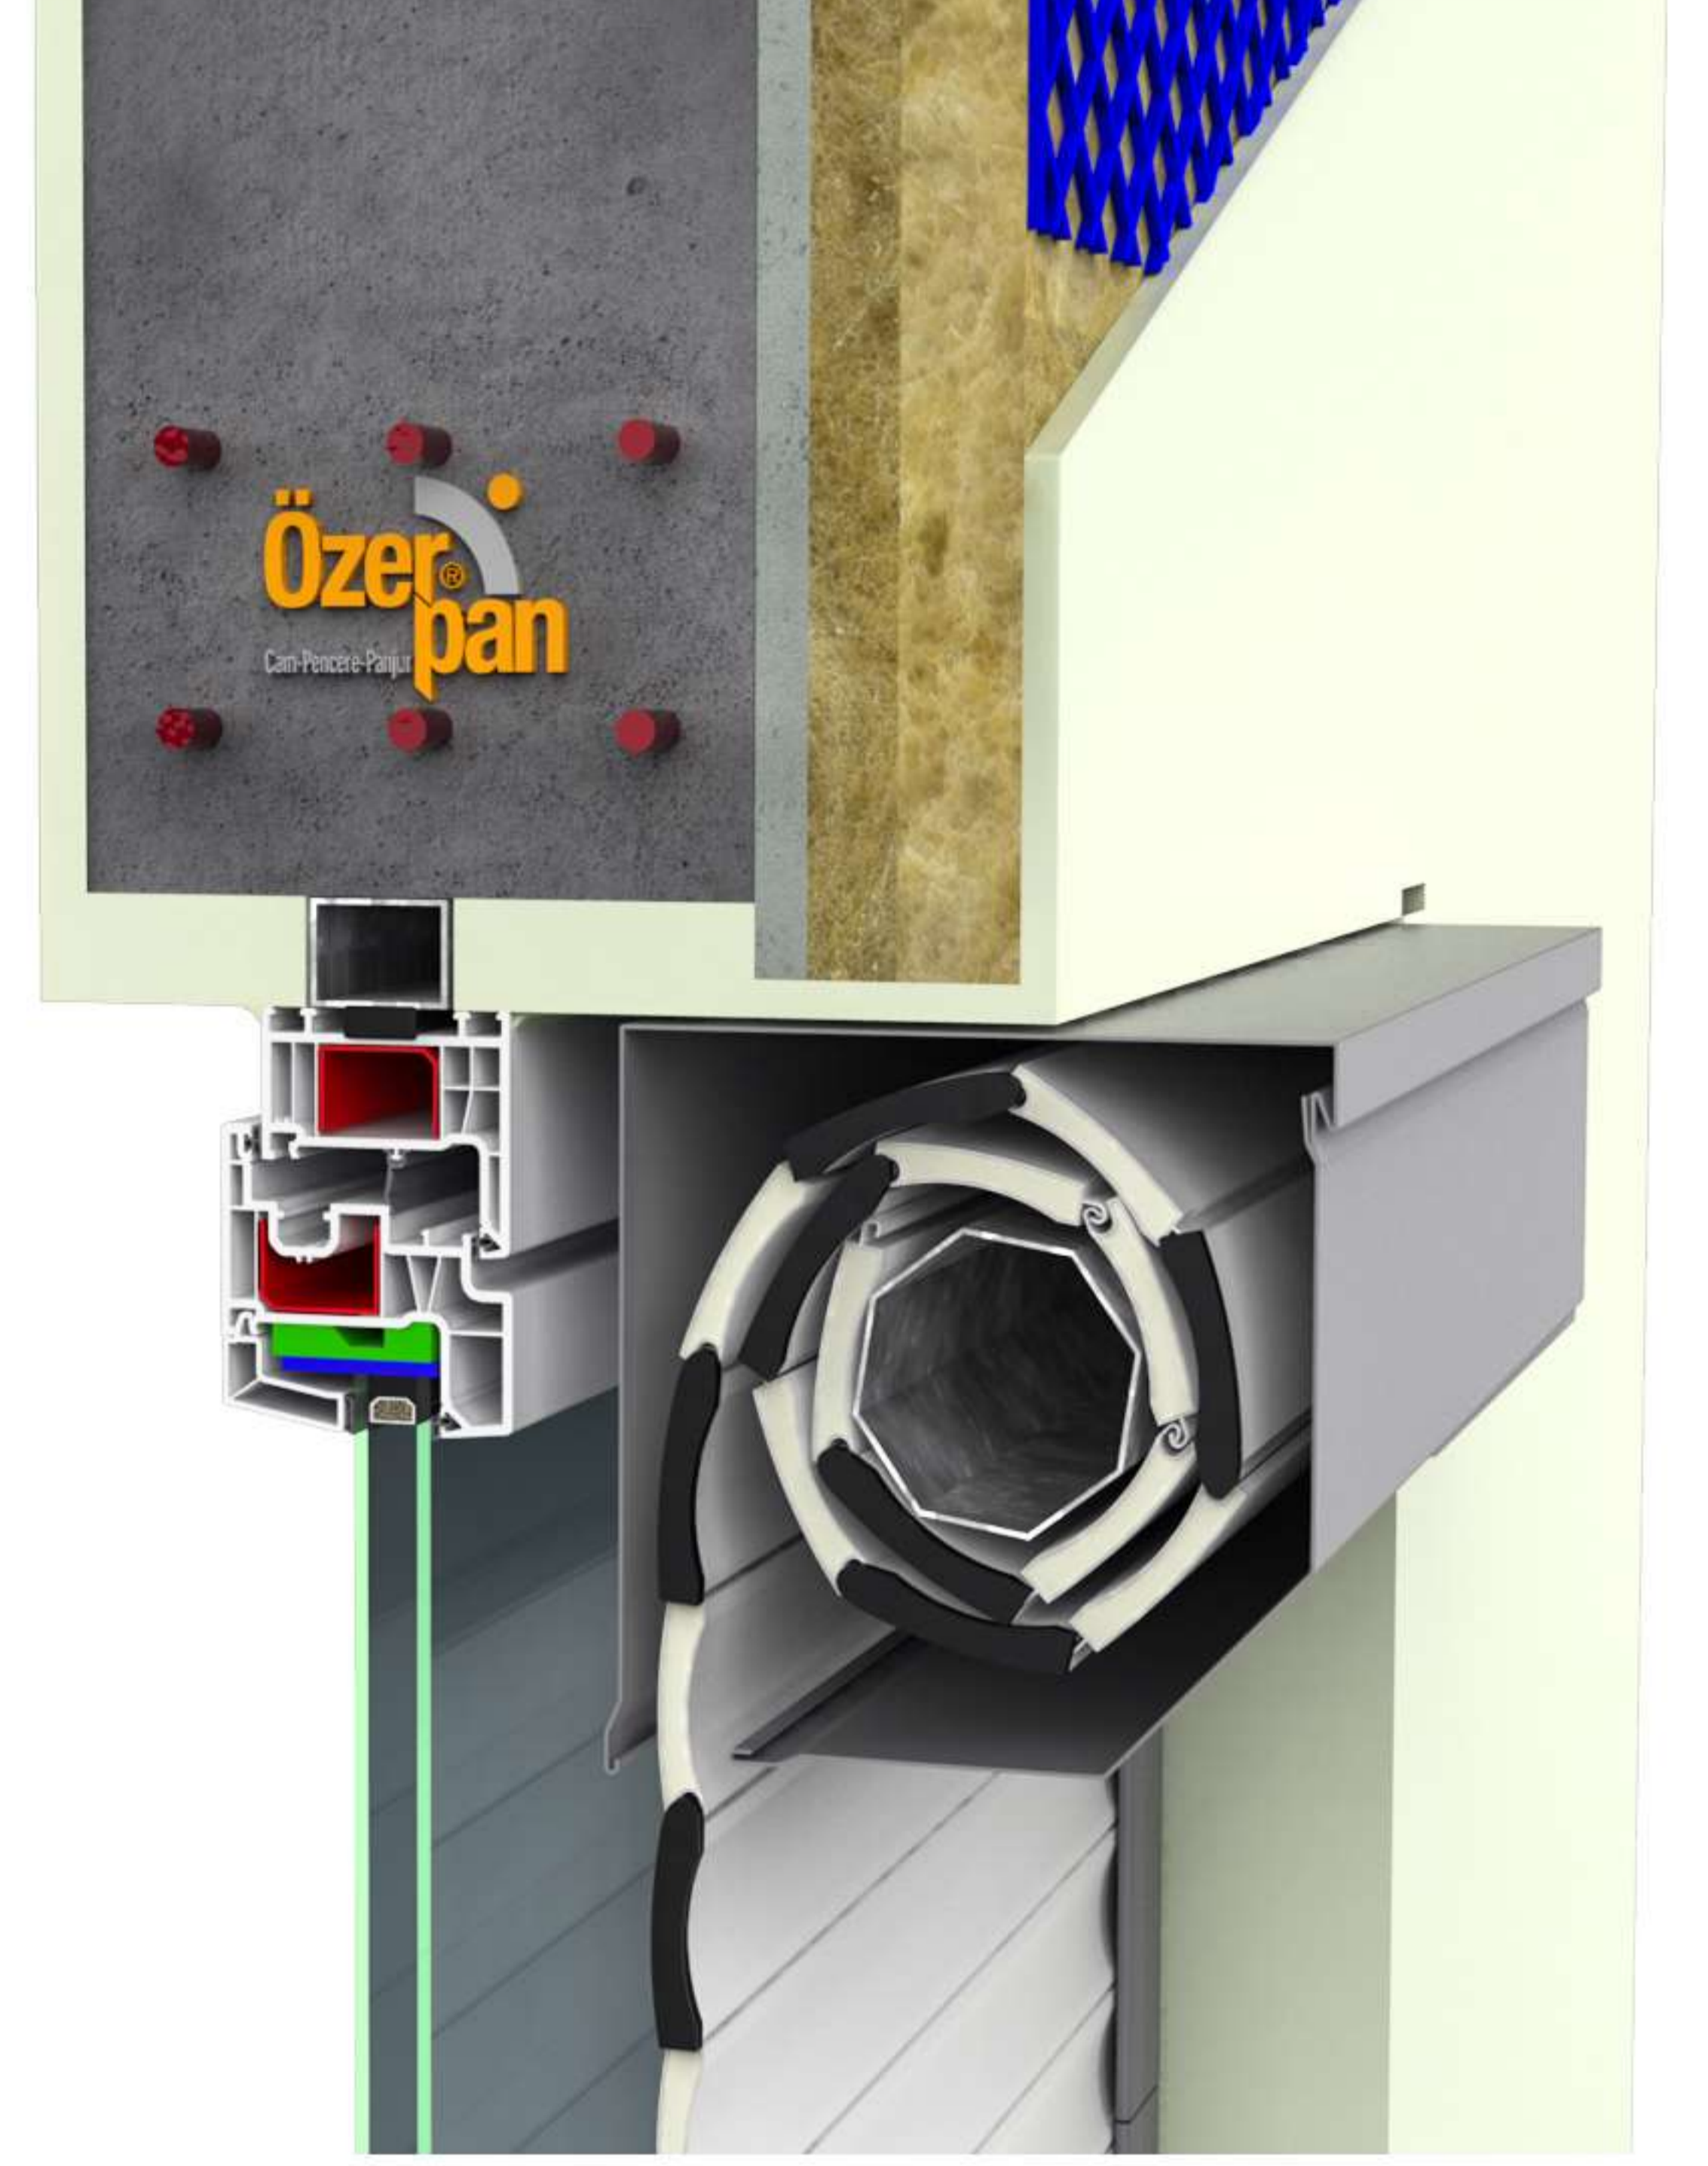

Fullset Panjur

Panjur Seçenekleri

Konforu tamamlayan estetik! Dış hava şartlarından, güneş ışınlarından, kötü niyetli insanlardan ve gelebilecek yabancı cisimlerden korumak üzere özel olarak tasarlanıp imal edilmiştir. Korumanın yanında estetiğide tamamlar. Korumanın yanısıra diğer bütün Özerpan panjur sistemleri gibi ısı ve ses yalıtımı sağlar, evinizin estetiğini değerini yaşam konforunu artırır. Her türlü mevcut doğramalarınıza, motorlu ve motorsuz olarak uygulanabilir.

Dıştan Takma Panjur

Panjur Seçenekleri

Monoblok Panjur

Monoblok Panjur Her türlü yeni yapılarda ve tadilatlarda her marka pencerelerin üzerine monte edilebilen, plastik kutulu, yalıtımlı, son derece estetik ve modern görünümü le güvenlik ihtiyaçlarınızın yanısıra her türlü projeye kolaylıkla uyum sağlar. Monoblok panjurlar tamamen Özerpan fabrikalarında üretilip montaj edildiği gibi, demonte şekilde montaja hazır olarak Türkiye'nin her yerine sevk edilebilmektedir.