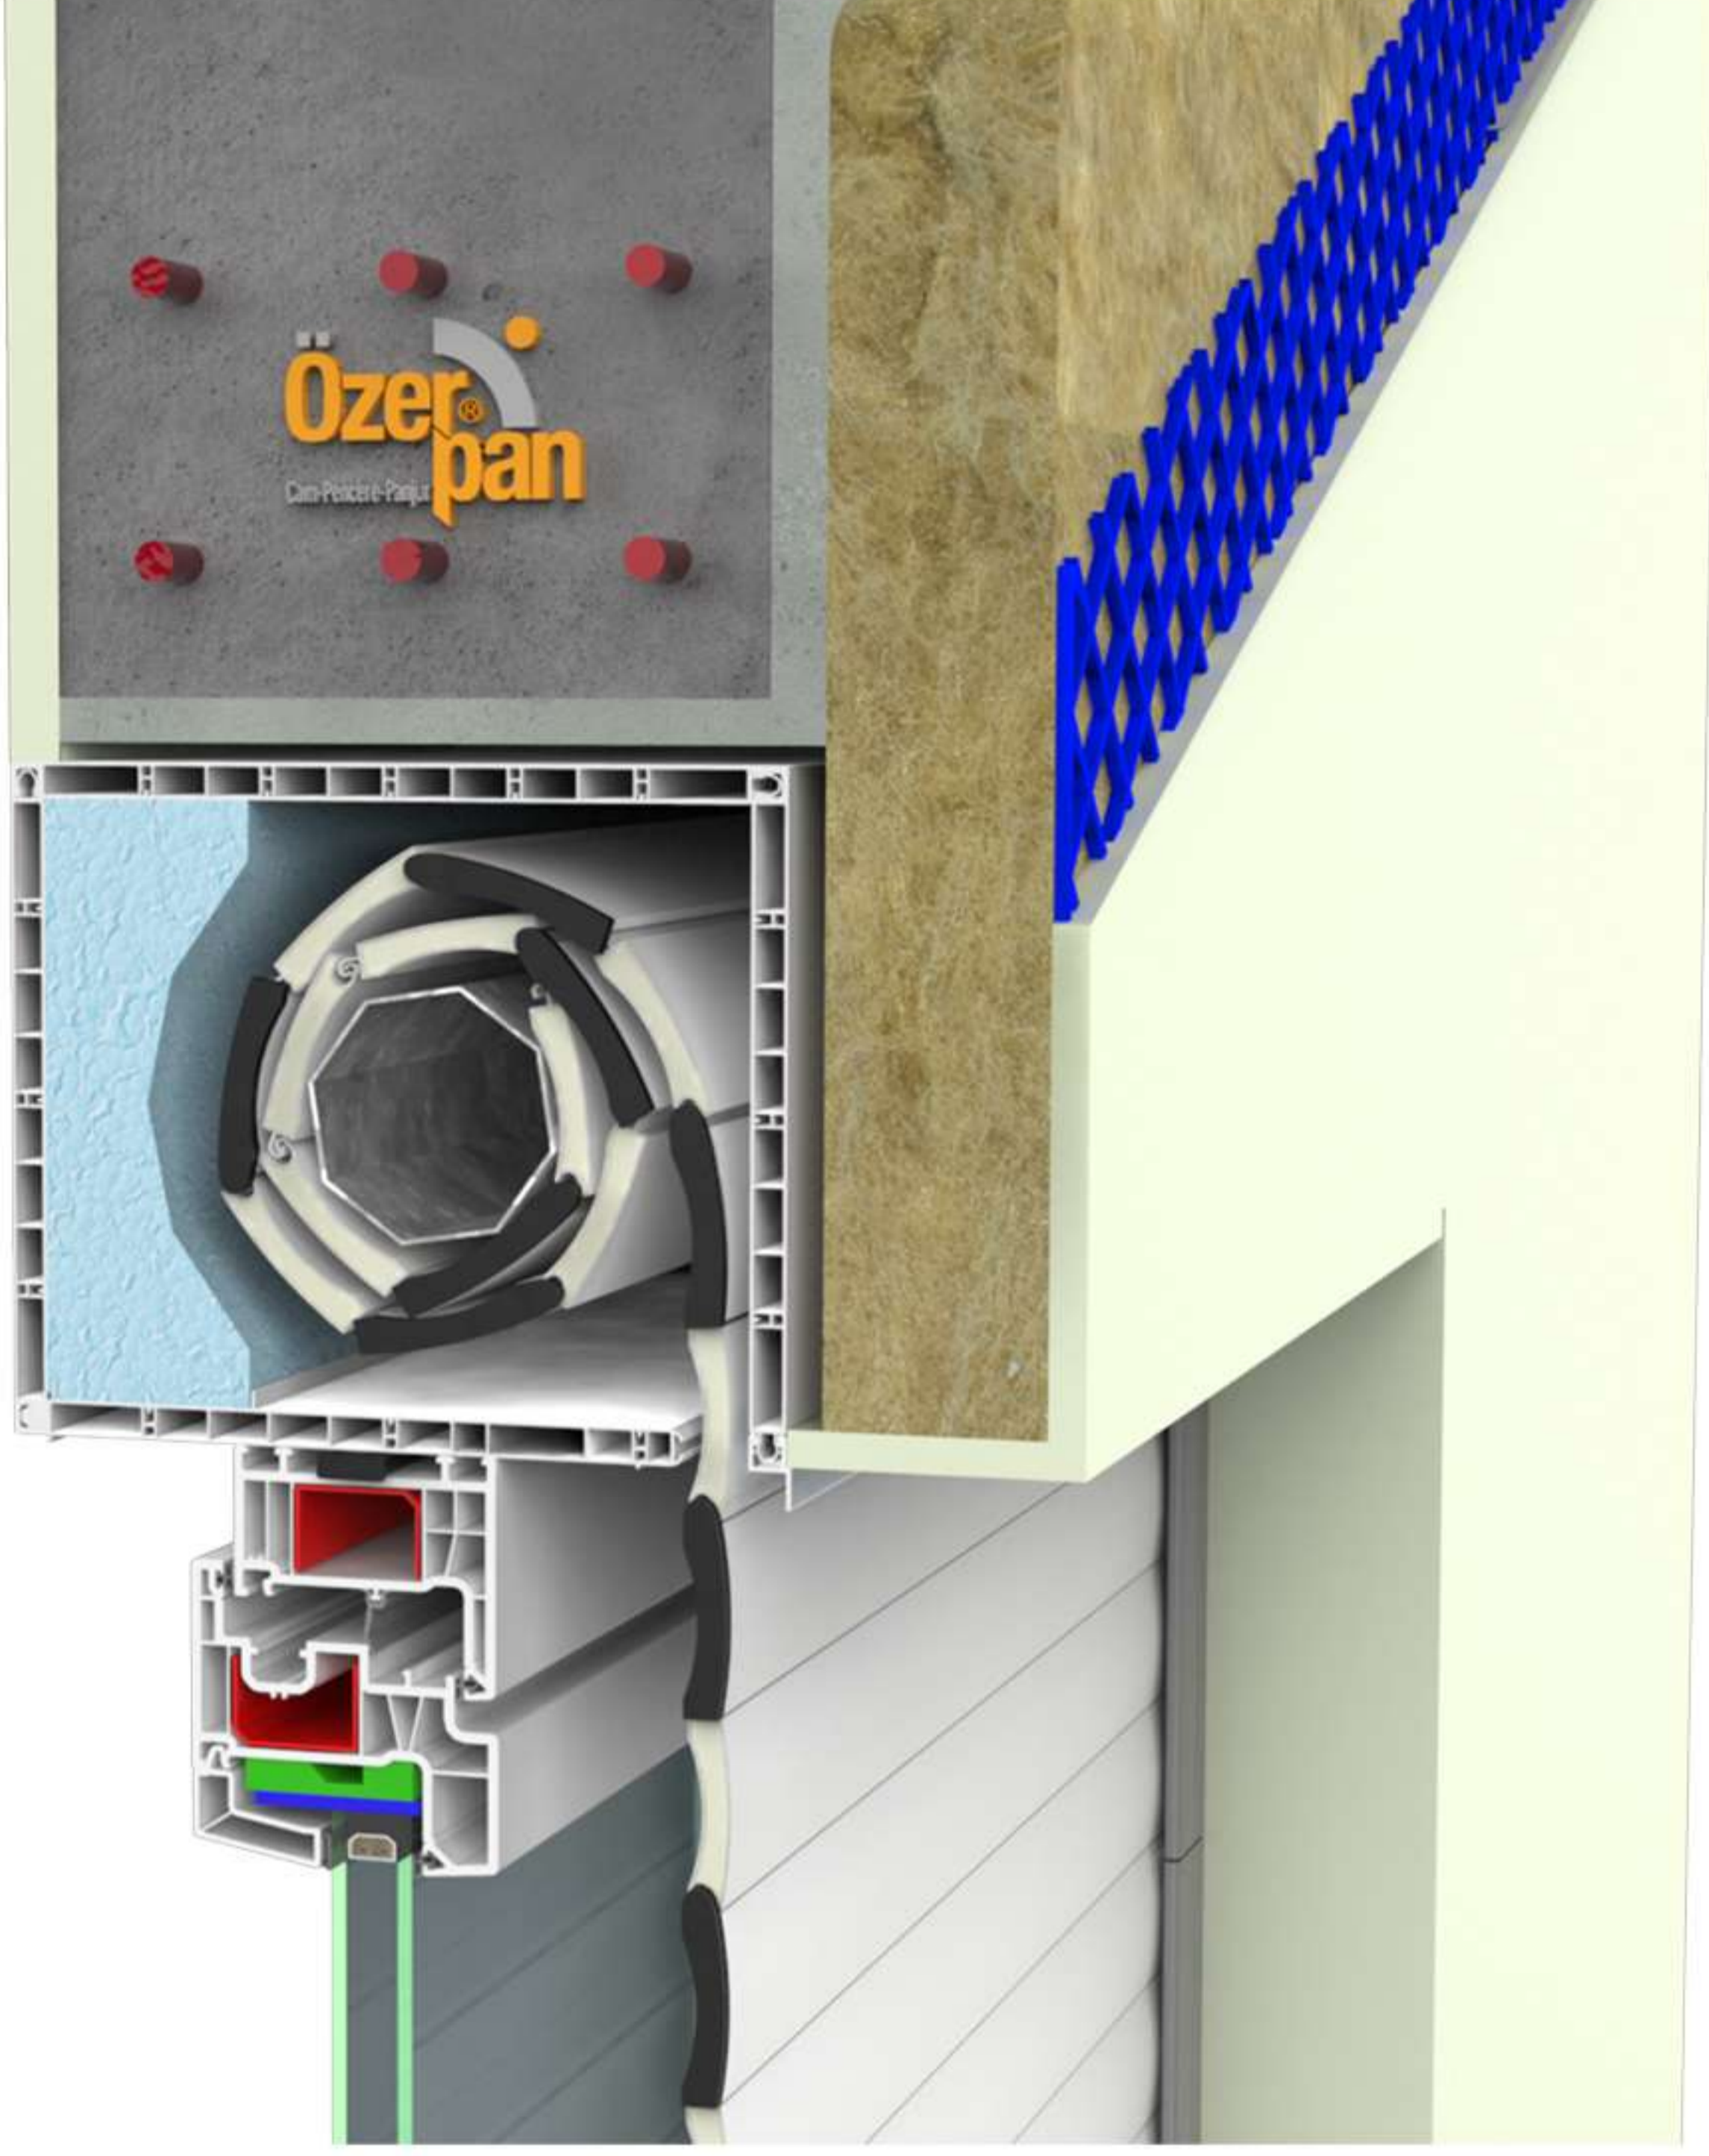

Uygulama Detayları