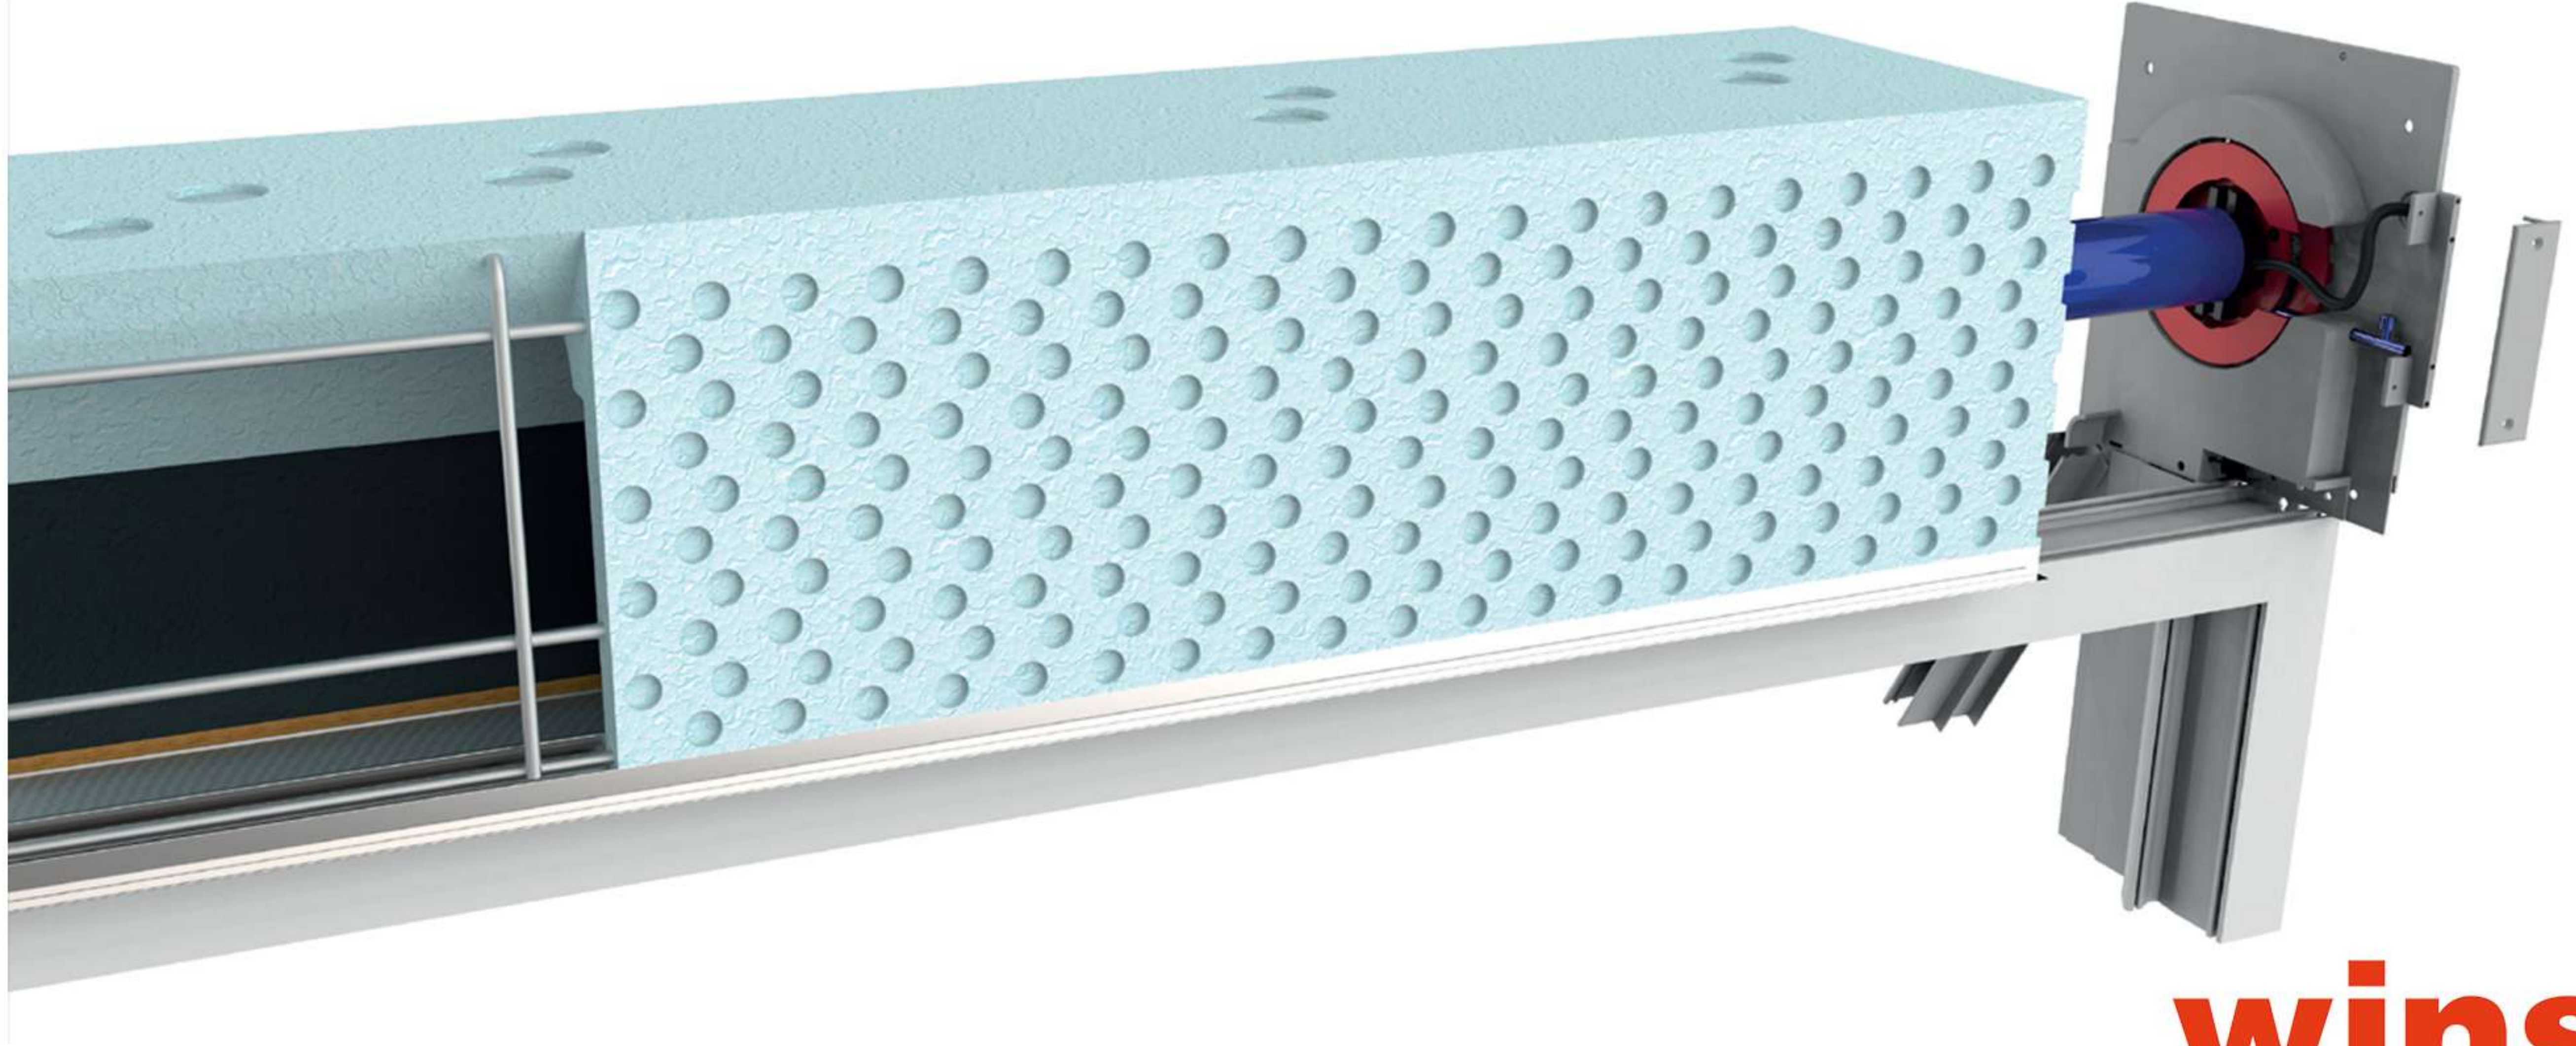

Panjur Seçenekleri

Yalıtımlı Full Set Full Set sisteminde panjur kasası ve pencereniz bir bütün oluşturur. Bu bir yandan her iki bileşenin mükemmel bir şekilde uyum sağlaması ve böylelikle maksimum düzeyde ısı yalıtımı ve ses koruması temin edilmesi anlamına gelir. Öte yandan eş zamanlı teslimat ve basit montaj fazlasıyla zaman ve para tasarrufu sağlar, sınırlarınızın bozulmasını önler.

Fullset Panjur