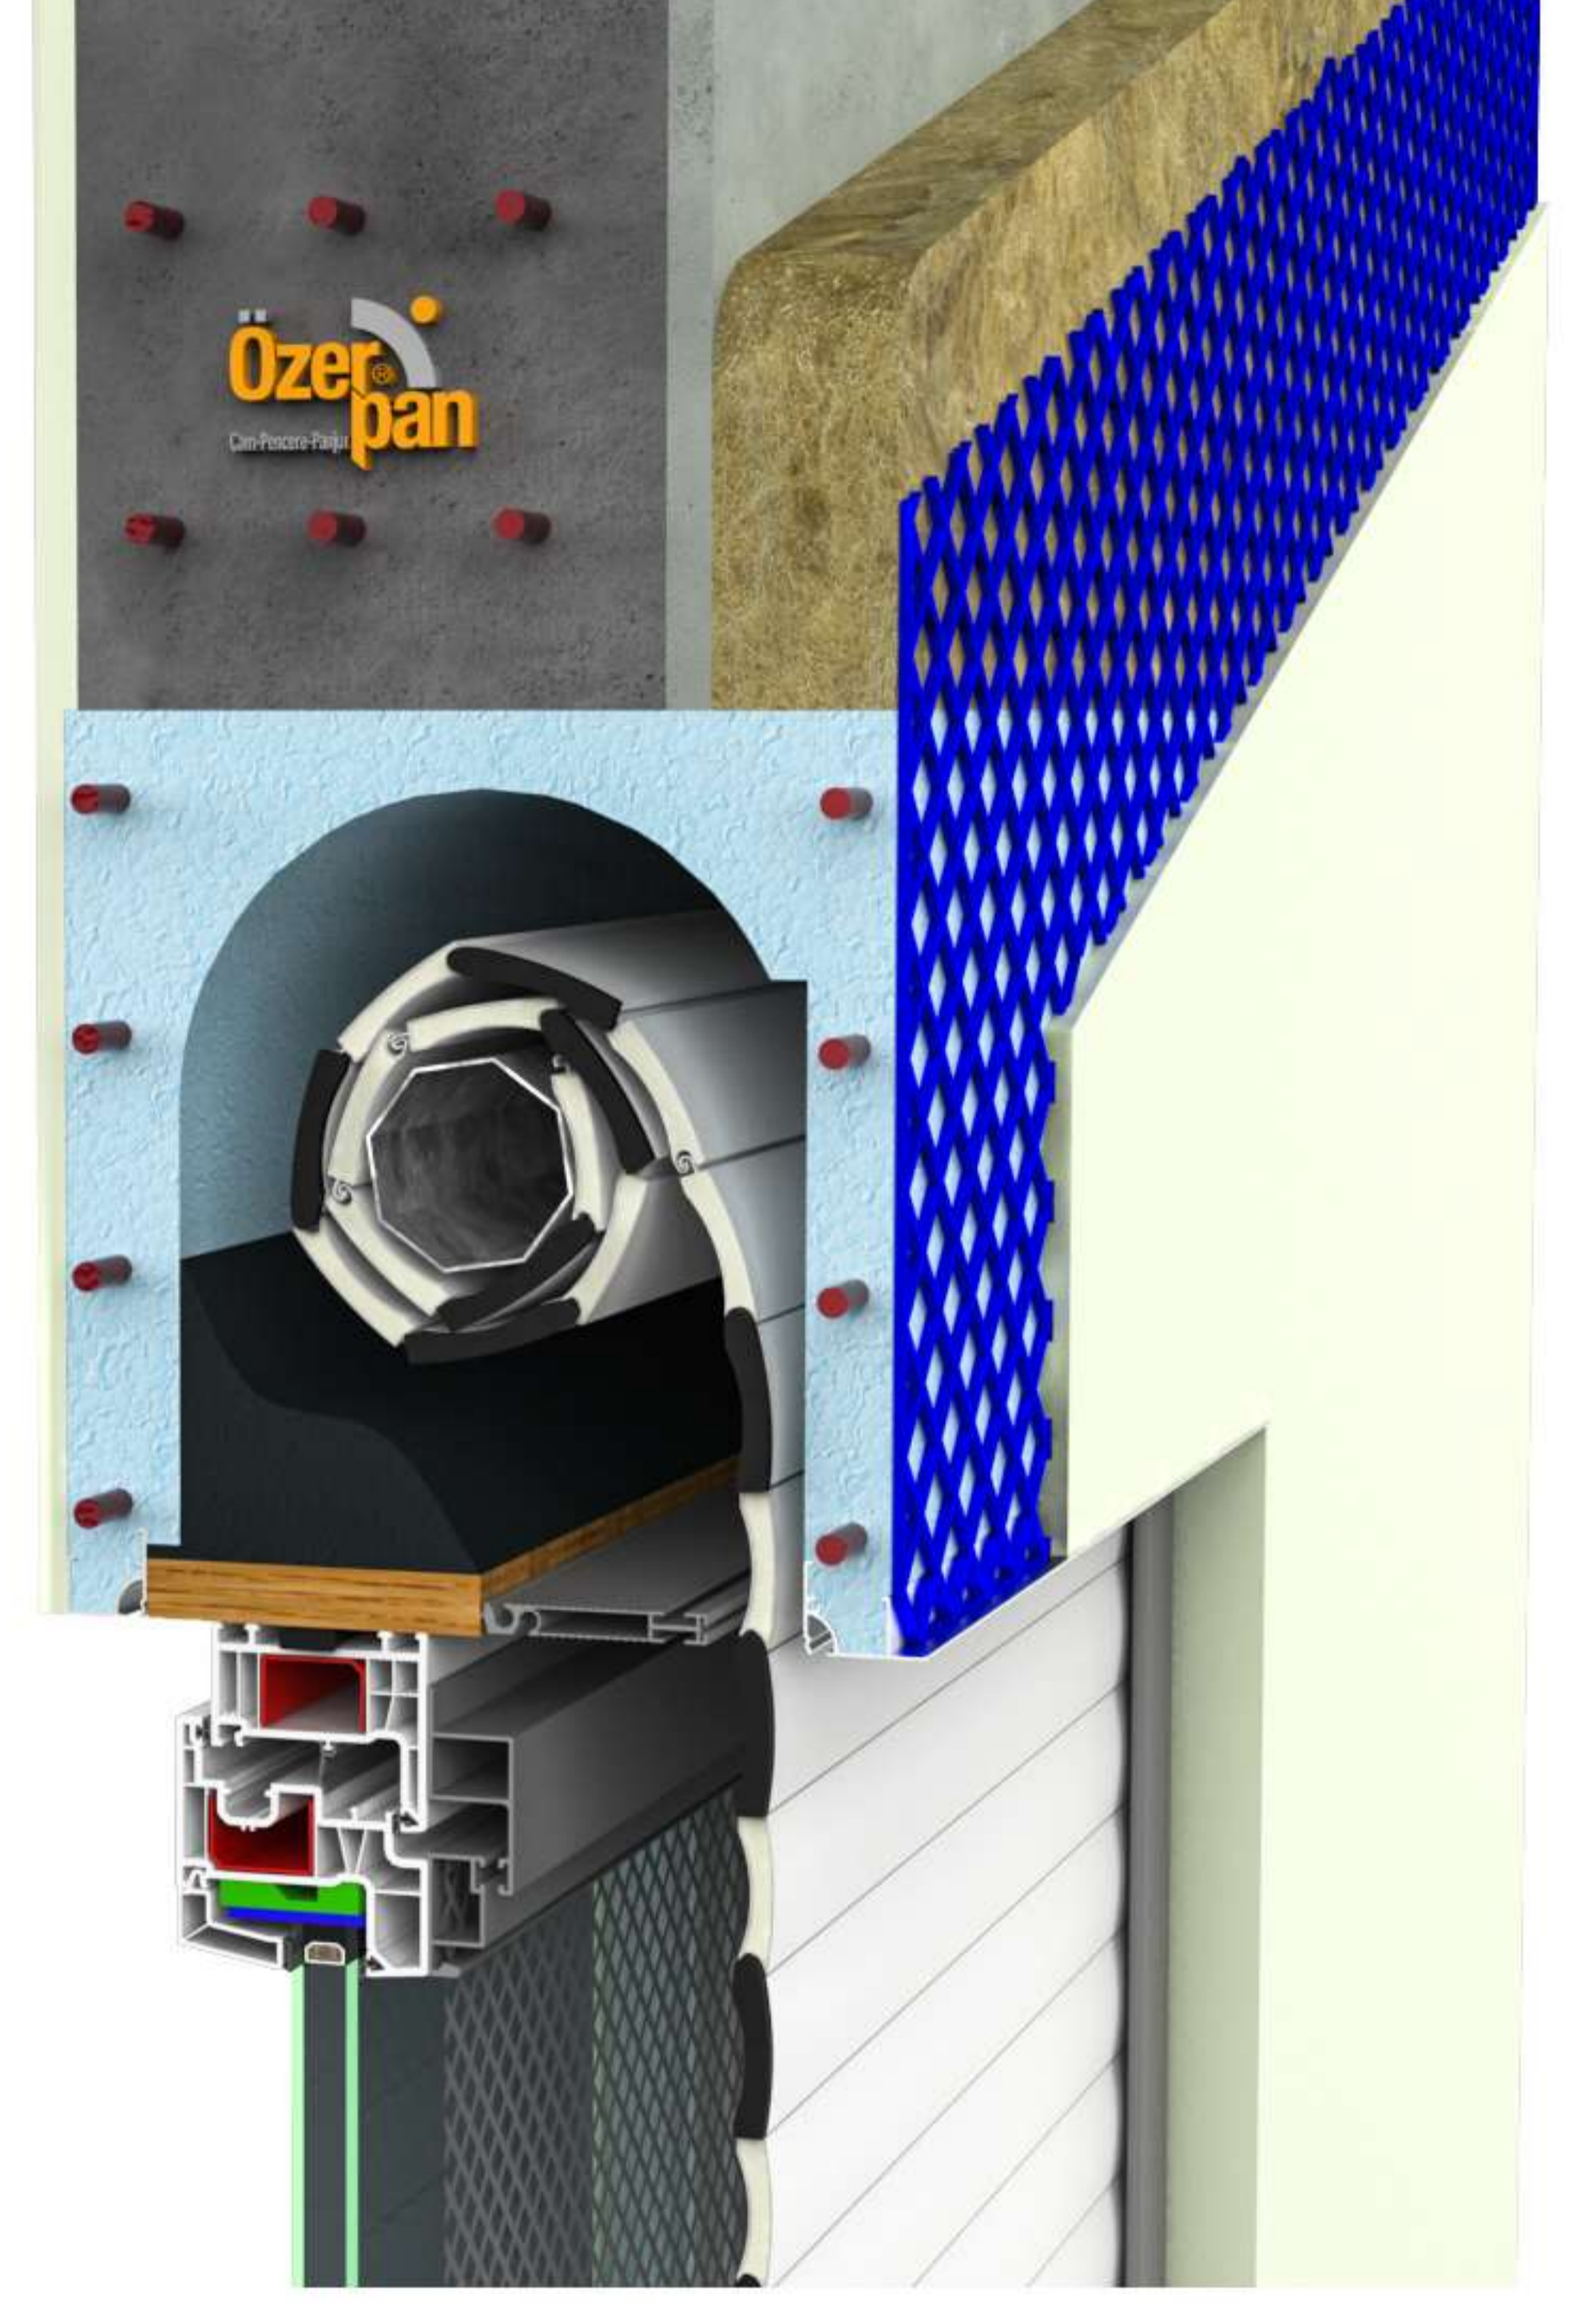

Panjur Seçenekleri

Yalıtımlı Full Set Full Set sisteminde panjur kasası ve pencereniz bir bütün oluşturur. Bu bir yandan her iki bileşenin mükemmel bir şekilde uyum sağlaması ve böylelikle maksimum düzeyde ısı yalıtımı ve ses koruması temin edilmesi anlamına gelir. Öte yandan eş zamanlı teslimat ve basit montaj fazlasıyla zaman ve para tasarrufu sağlar, sınırlarınızın bozulmasını önler.

Fullset Panjur