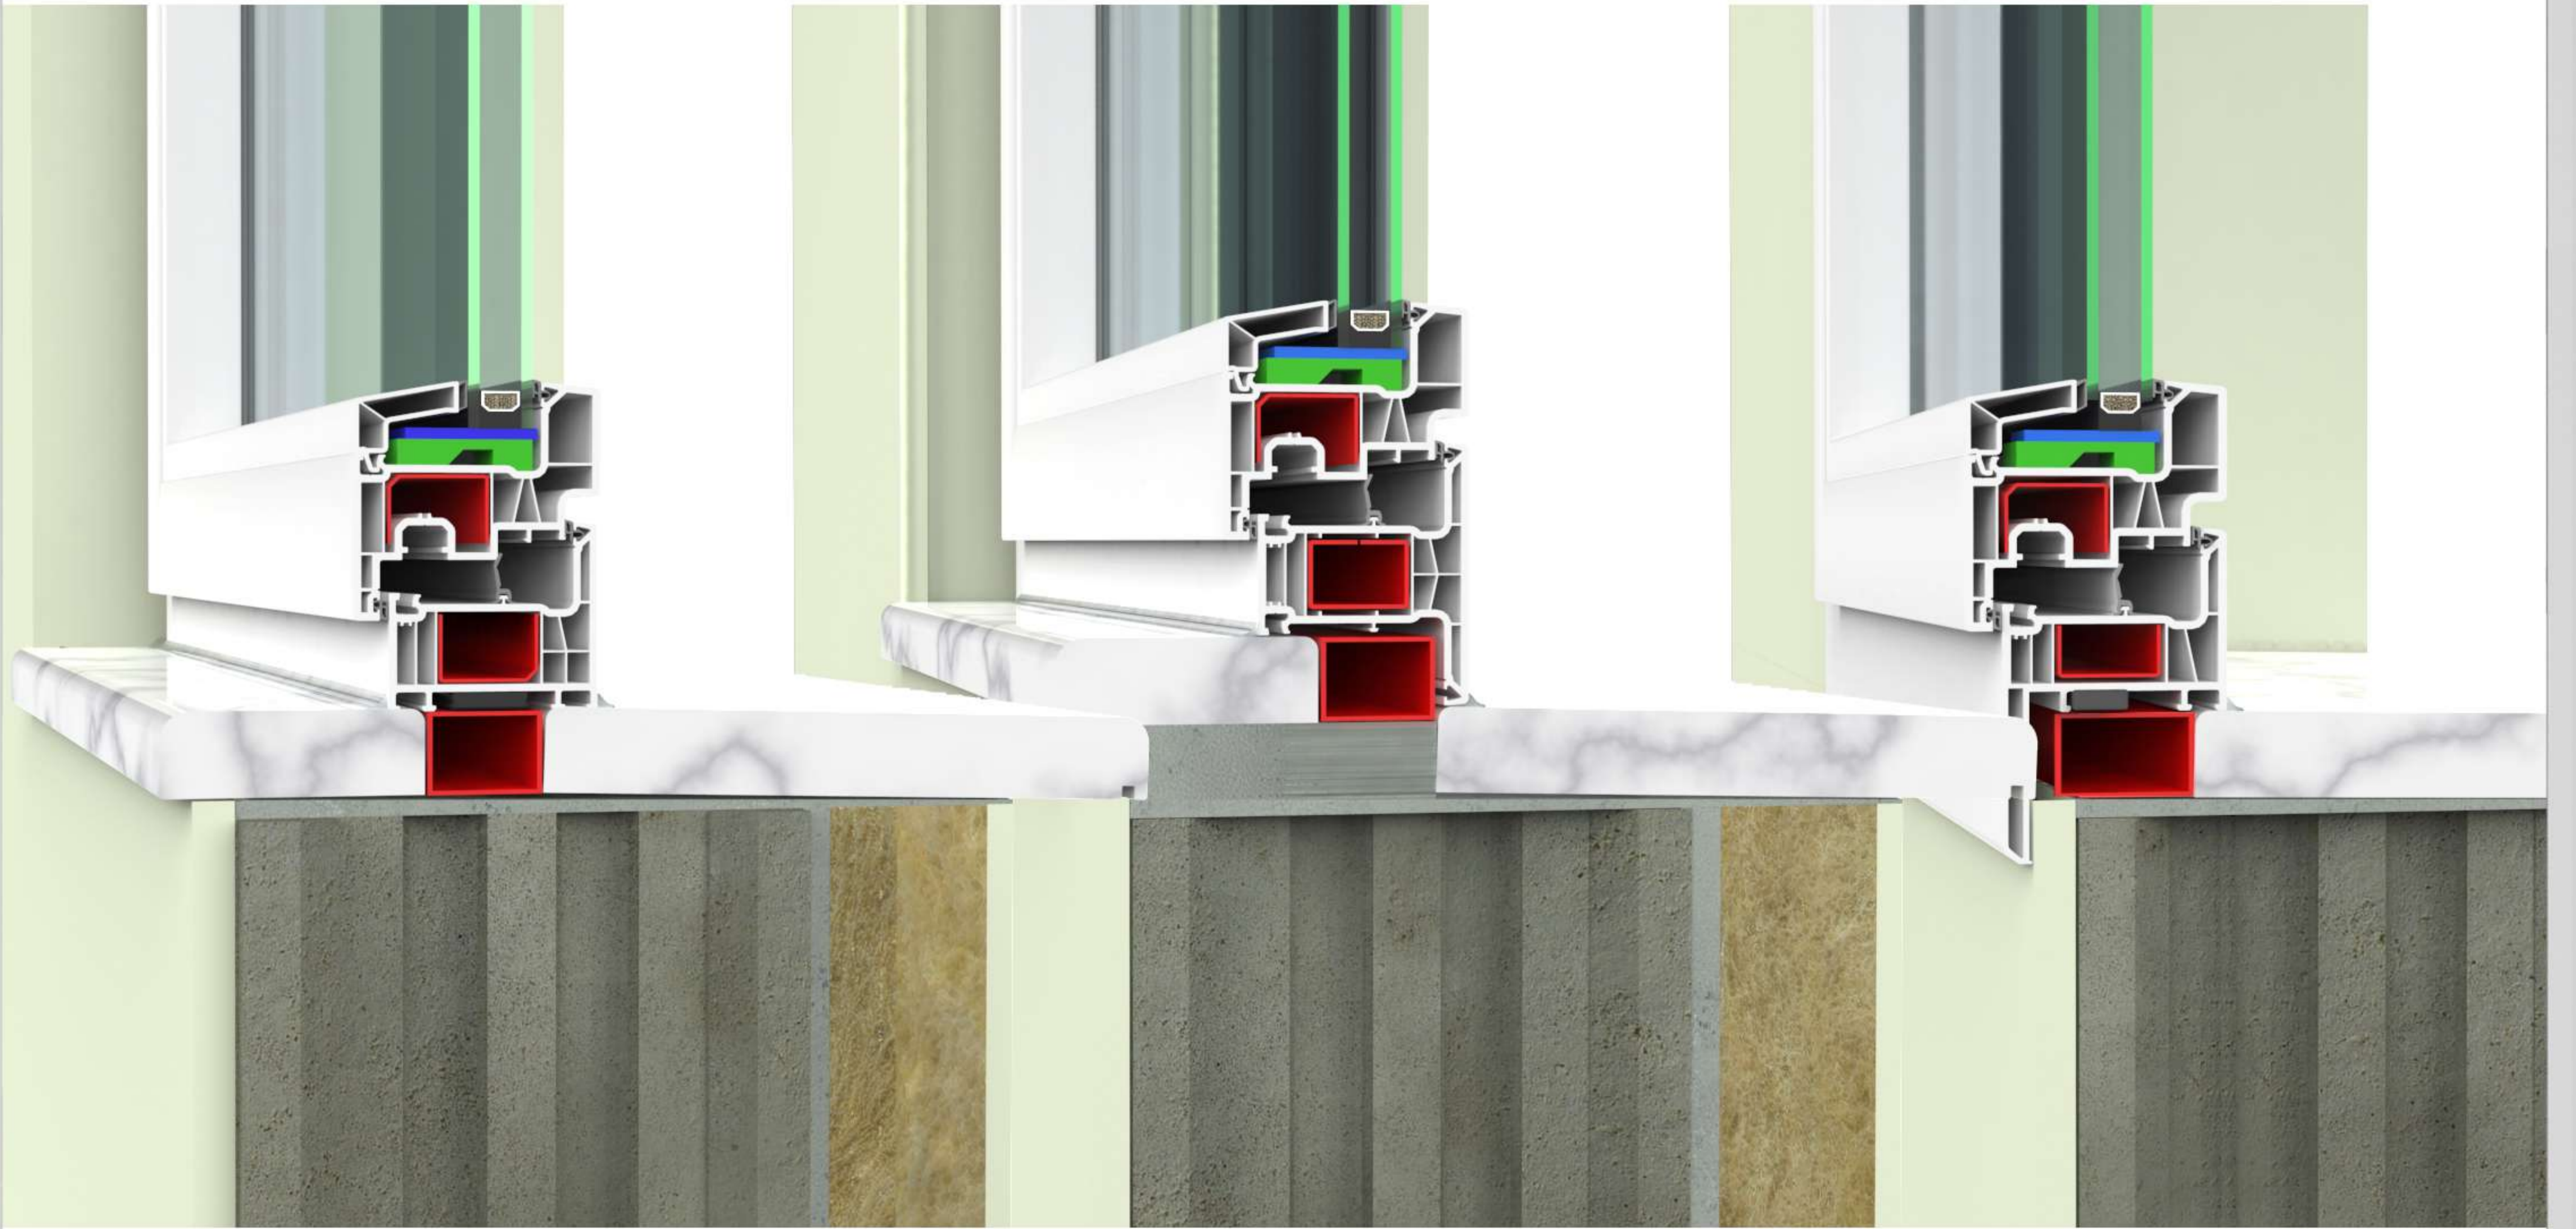

Uygulama Detayları