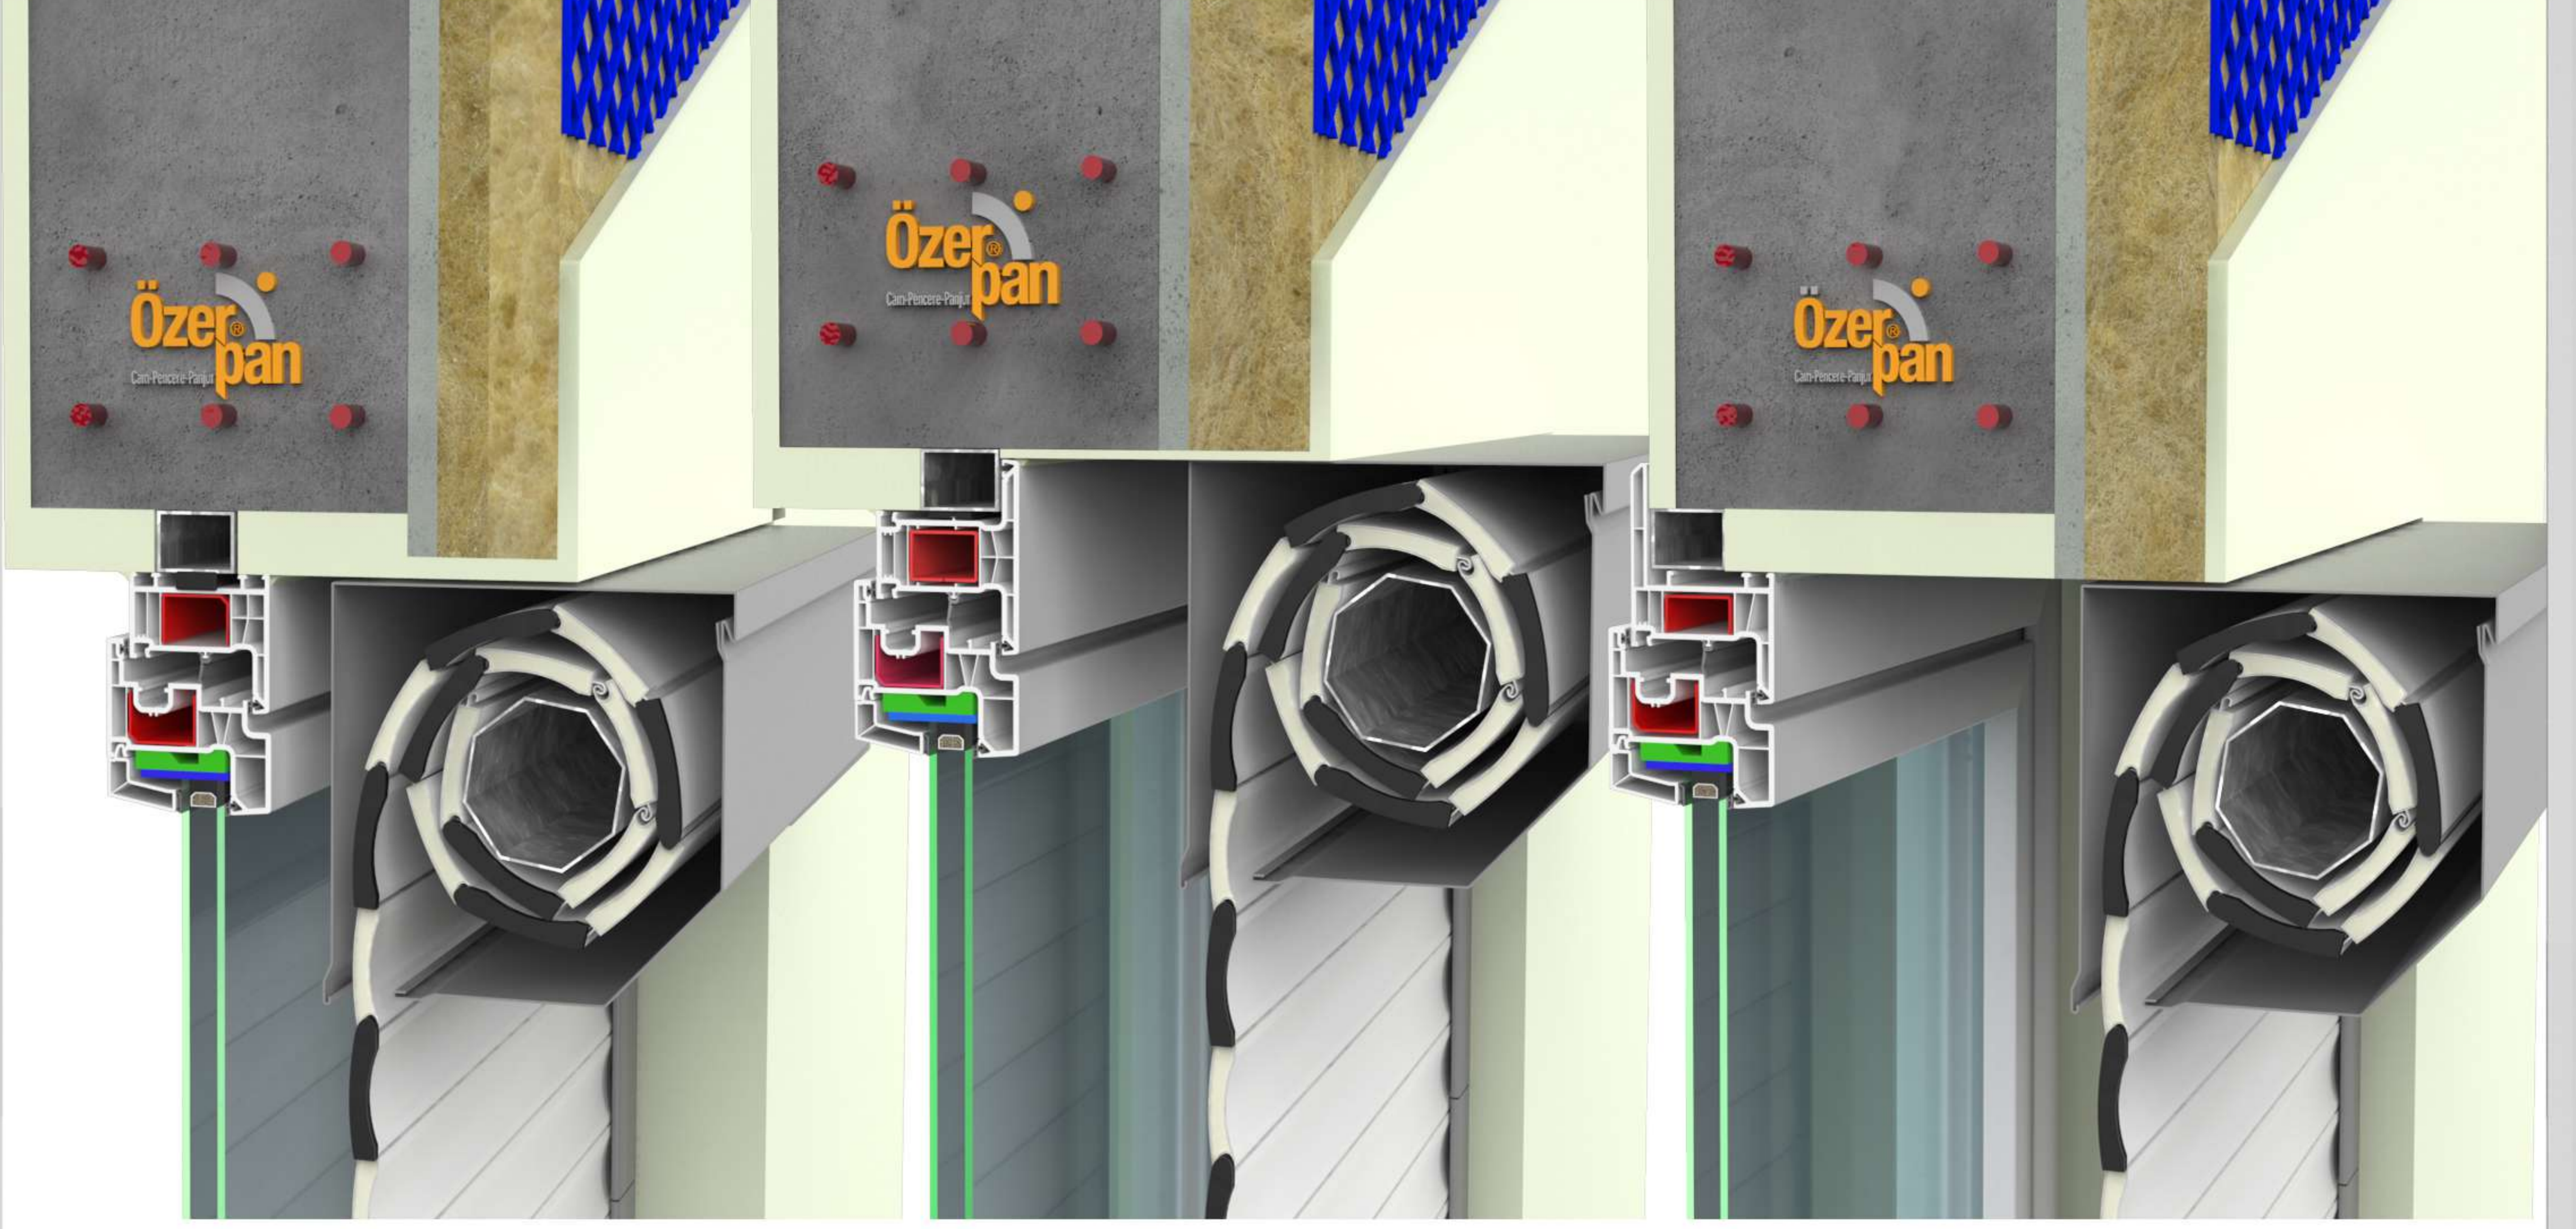

Uygulama Detayları