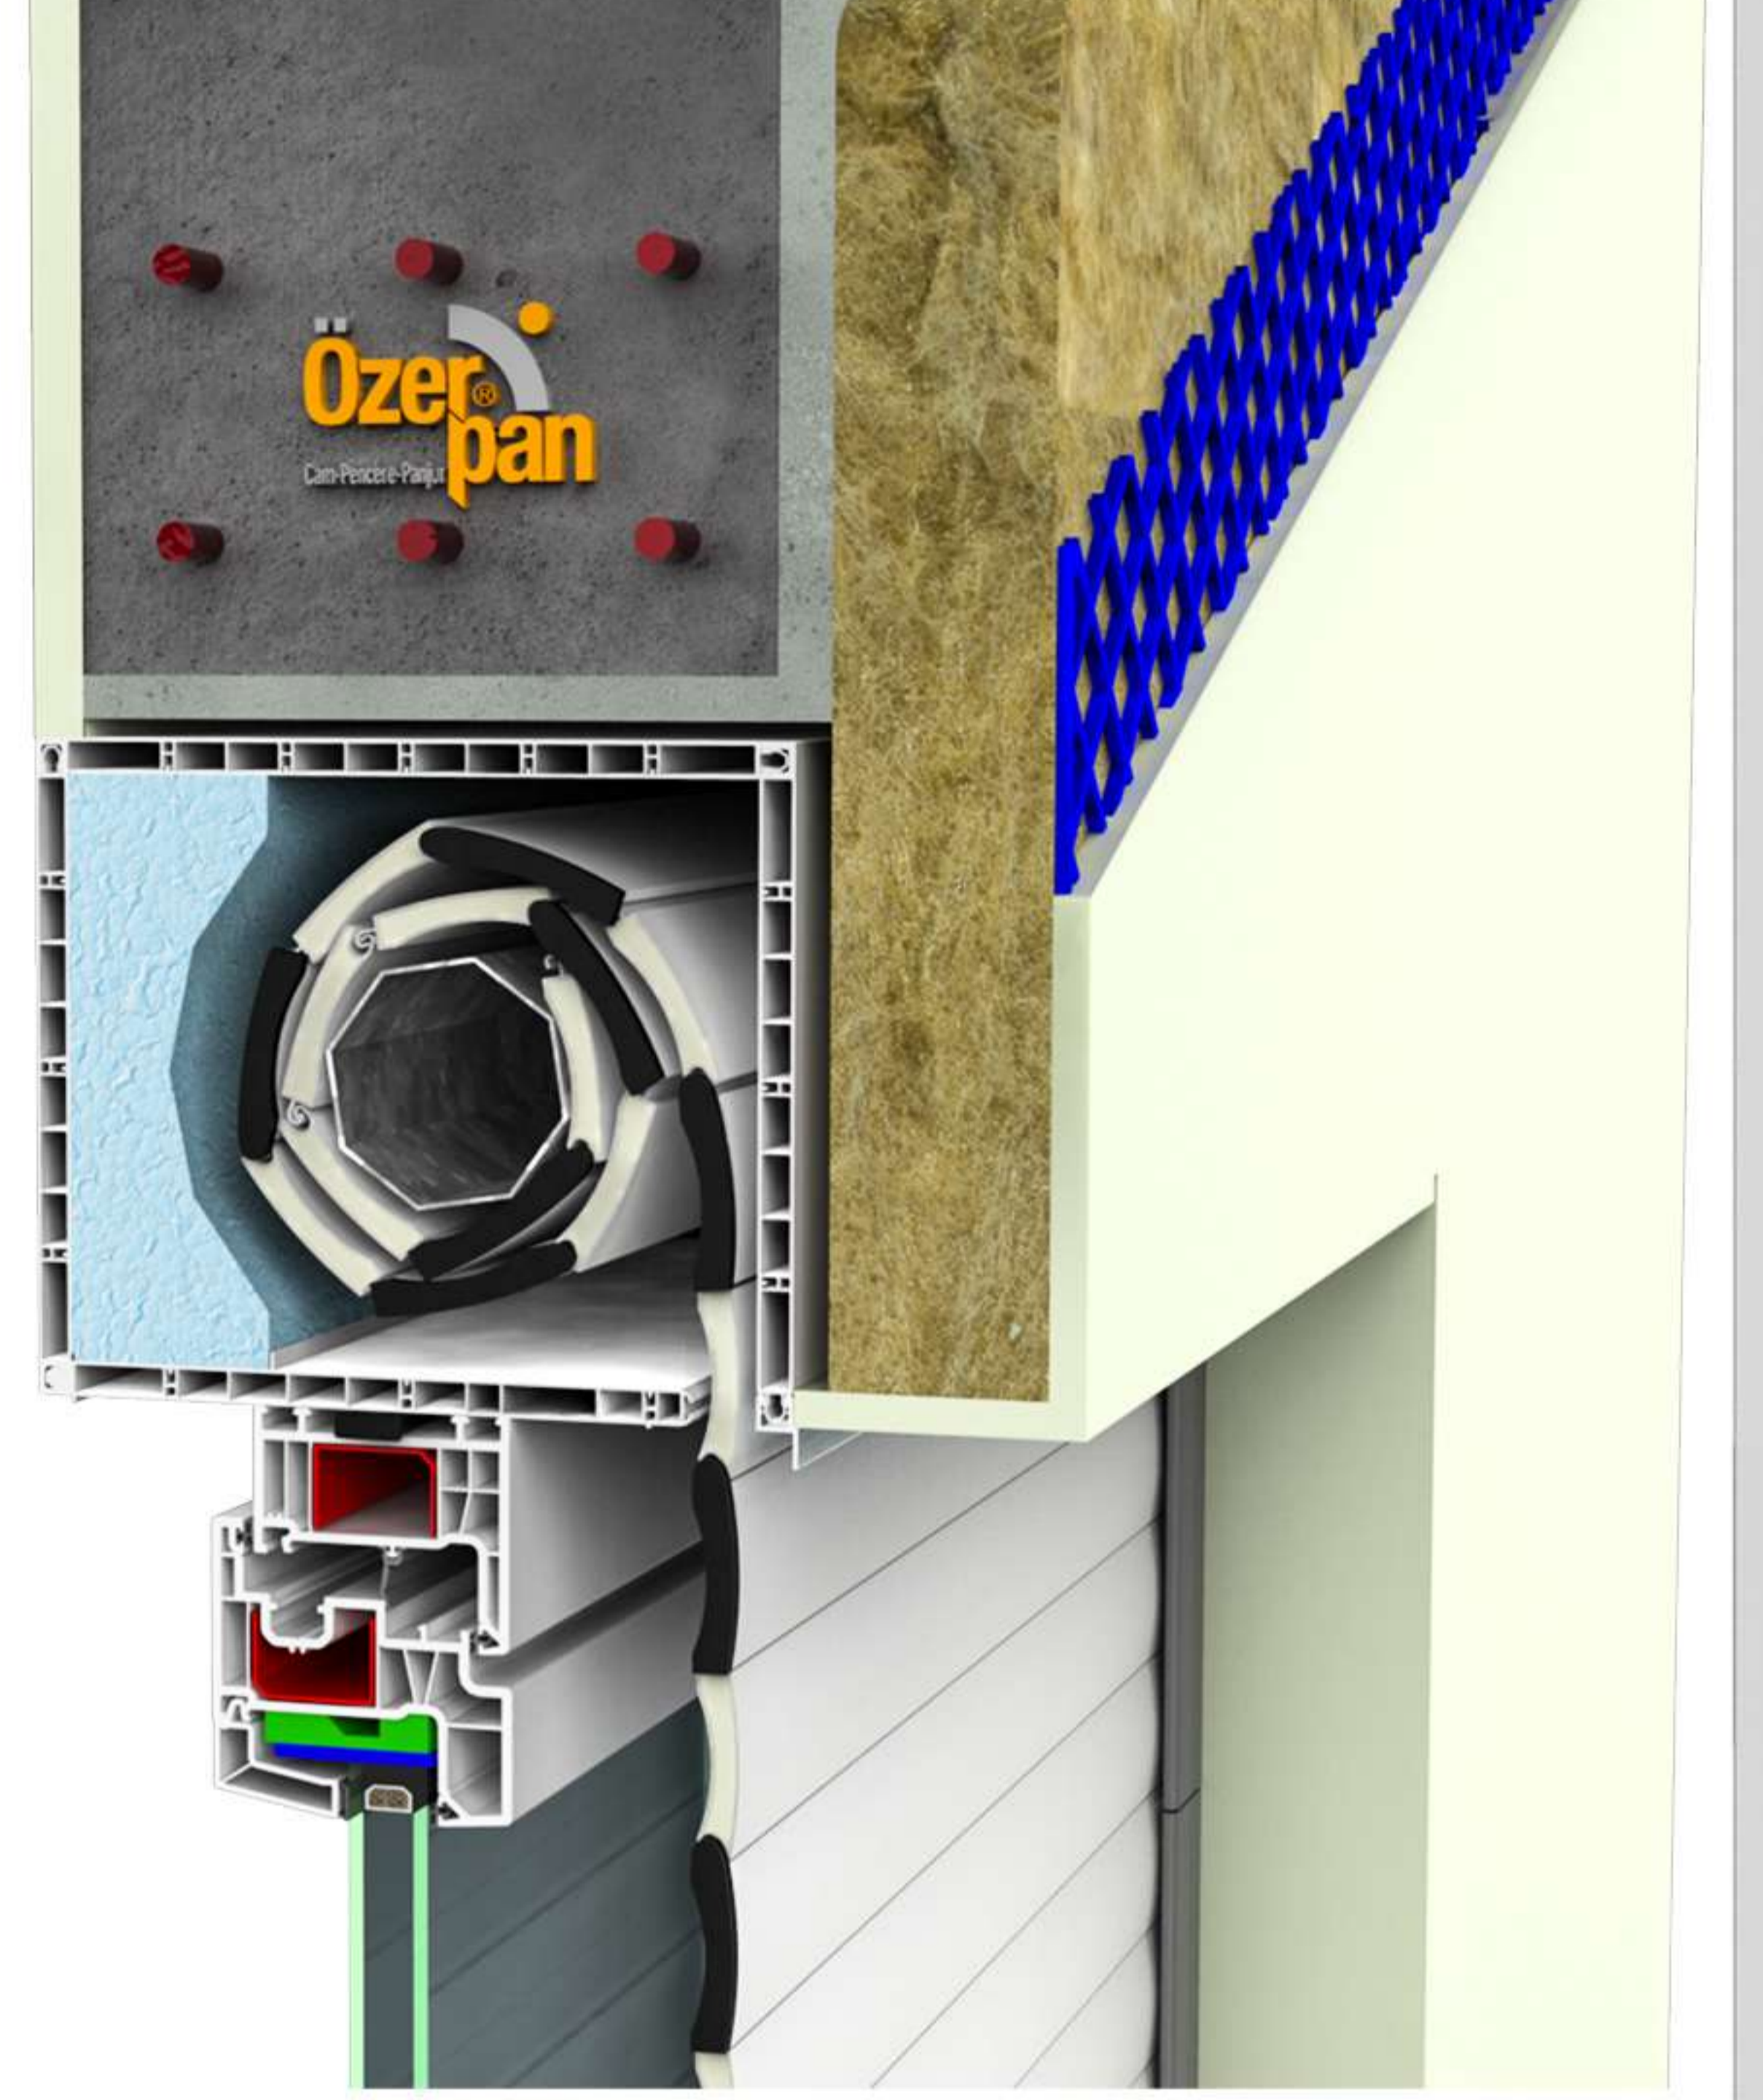

Fullset Panjur

Panjur Seçenekleri

Konforu tamamlayan estetik! Dış hava şartlarından, güneş ışınlarından, kötü niyetli insanlardan ve gelebilecek yabancı cisimlerden korumak üzere özel olarak tasarlanıp imal edilmiştir. Korumanın yanında estetiğide tamamlar. Korumanın yanısıra diğer bütün Özerpan panjur sistemleri gibi ısı ve ses yalıtımı sağlar, evinizin estetiğini değerini yaşam konforunu artırır. Her türlü mevcut doğramalarınıza, motorlu ve motorsuz olarak uygulanabilir.

Dıştan Takma Panjur

Panjur Seçenekleri

Monoblok Panjur

Monoblok Panjur Her türlü yeni yapılarda ve tadilatlarda her marka pencerelerin üzerine monte edilebilen, plastik kutulu, yalıtımlı, son derece estetik ve modern görünümü le güvenlik ihtiyaçlarınızın yanısıra her türlü projeye kolaylıkla uyum sağlar. Monoblok panjurlar tamamen Özerpan fabrikalarında üretilip montaj edildiği gibi, demonte şekilde montaja hazır olarak Türkiye'nin her yerine sevk edilebilmektedir.